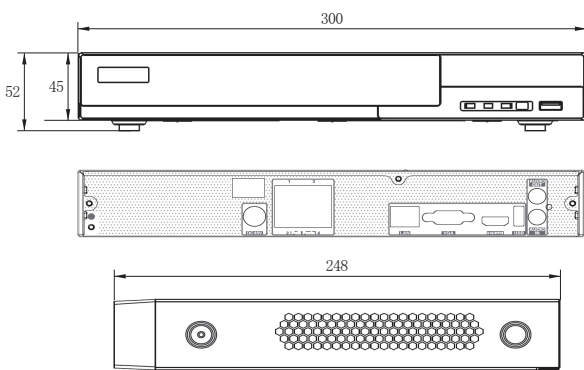

※本表は目安であり、録画期間を保証するものではありません。

外径寸法

(単位: mm)

製品仕様

| | |
|------------|---|
| システム設定画面 | 日本語 |
| 圧縮方式 | Smart H.265 / H265+ / H.265 / H.264 圧縮 (選択可) |
| 録画解像度 | 8MP / 5MP / 4MP / 3MP / 1080P / 960P / 720P @120fps |
| 録画画質 | 最高 / 高 / 中 / 低 / 最低 |
| 録画ビットレート | 1Mbps~8Mbps |
| 録画方法 | 常時録画 / 手動録画 / スケジュール録画 / モーション録画 |
| ライブ画面表示 | フル画面 / 4分割 / 画面巡回切替 |
| 再生画面表示 | フル画面 / 4分割 |
| 映像出力 | HDMI : 3840x2160 / 1920x1080 / 1280x1024 VGA : 1920x1080 / 1280x1024 |
| 音声入出力 | 1入力(RCA) 1出力(RCA) |
| 録画検索 | 日付検索 / イベント検索 |
| 日付時間データ | 電源OFF時も設定を保持 (NTP利用推奨) |
| ビデオロス検知 | 有 |
| 録画上書き機能 | 有 |
| センサー入力 | 無 |
| リレー出力 | 無 |
| USBポート | USB2.0x2(マウス接続、バックアップ用) |
| ネットワーク端子 | RJ-45 (イーサネット 10/100M BASE-T) |
| 独立 PoE ポート | RJ-45x4 IEEE802.3af |
| ネットワーク接続 | TCP/IP / PPPoE / DHCP / DDNS |
| ONVIF | 対応 V2.4 |
| バックアップ | USBフラッシュメモリー(別売)、ネットワーク経由 |
| ハードディスク | 1~8TBまで対応 (SATA 3.5インチx1) |
| 電源 | DC48V / 1.25A 専用電源アダプター 起動時 22W / 通常時 12W |
| 動作可能周囲温度 | 5℃~40℃ (湿度: 10~80%以内) |
| 外径寸法 | 約 300(幅)×248(奥)×52(高)mm (突起物除く) |
| 重量 | 約 1.15kg (内蔵HDD除く) |
| 付属品 | 取扱説明書(保証書) / 電源アダプター / マウス |
| 保証期間 | 2年 |