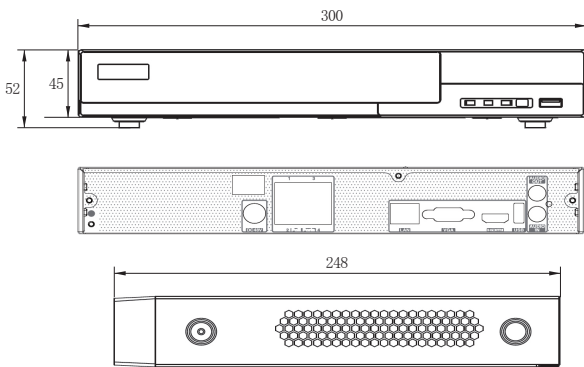

外径寸法

(単位: mm)

製品仕様

システム設定画面	日本語
圧縮方式	Smart H.265 / H265+ / H.265 / H.264 圧縮 (選択可)
録画解像度	8MP / 5MP / 4MP / 3MP / 1080P / 960P / 720P @120fps
録画画質	最高 / 高 / 中 / 低 / 最低
録画ビットレート	1Mbps~8Mbps
録画方法	常時録画 / 手動録画 / スケジュール録画 / モーション録画
ライブ画面表示	フル画面 / 4分割 / 9分割 / 画面巡回切替
再生画面表示	フル画面 / 4分割 / 9分割
映像出力	HDMI : 3840x2160 / 1920x1080 / 1280x1024 VGA : 1920x1080 / 1280x1024
音声入出力	1入力(RCA) 1出力(RCA)
録画検索	日付検索 / イベント検索
日付時間データ	電源OFF時も設定を保持 (NTP利用推奨)
ビデオロス検知	有
録画上書き機能	有
センサー入力	無
リレー出力	無
USBポート	USB2.0x2(マウス接続、バックアップ用)
ネットワーク端子	RJ-45 (イーサネット 10/100M BASE-T)
独立 PoE ポート	RJ-45x8 IEEE802.3af
ネットワーク接続	TCP/IP / PPPoE / DHCP / DDNS
ONVIF	対応 V2.4
バックアップ	USBフラッシュメモリー(別売)、ネットワーク経由
ハードディスク	1~8TBまで対応 (SATA 3.5インチx1)
電源	DC48V / 1.25A 専用電源アダプター 起動時 22W / 通常時 12W
動作可能周囲温度	5℃~40℃ (湿度: 10~80%以内)
外径寸法	約 300(幅)×248(奥)×52(高)mm (突起物除く)
重量	約 1.15kg (内蔵HDD除く)
付属品	取扱説明書(保証書) / 電源アダプター / マウス
保証期間	2年

BC-directshop

防犯カメラダイレクト

https://www.bc-direct.net/

セキュテック株式会社

〒840-0201 佐賀市大和町尼寺 3128-3

0120-963-196

トップページ

LINE
問い合わせ

LINE 公式アカウント