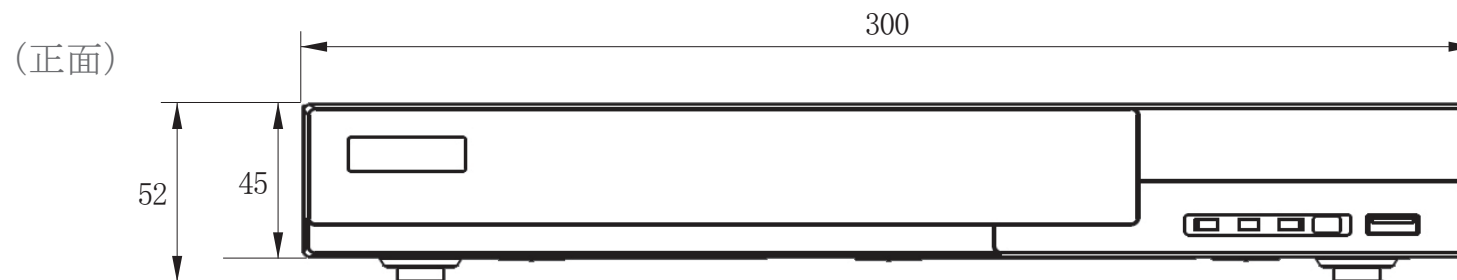

承認図

(単位:mm)

<p>特記事項</p>	<p>取扱店名</p>	<p>名称 8入力ネットワークレコーダー</p>
<p>8MP PoE給電 IPカメラ対応 ネットワークビデオレコーダー</p>		<p>概要 屋内用</p>
<p>定格: DC 48V-1.25A 専用電源アダプター (付属)</p>		
<p>内蔵HDD: SATA 1TB~8TB (内蔵種により製品名称へ記載)</p>		
<p>映像出力: HDMI×1、VGA×1</p>		<p>型番 8PoE-NVR</p>