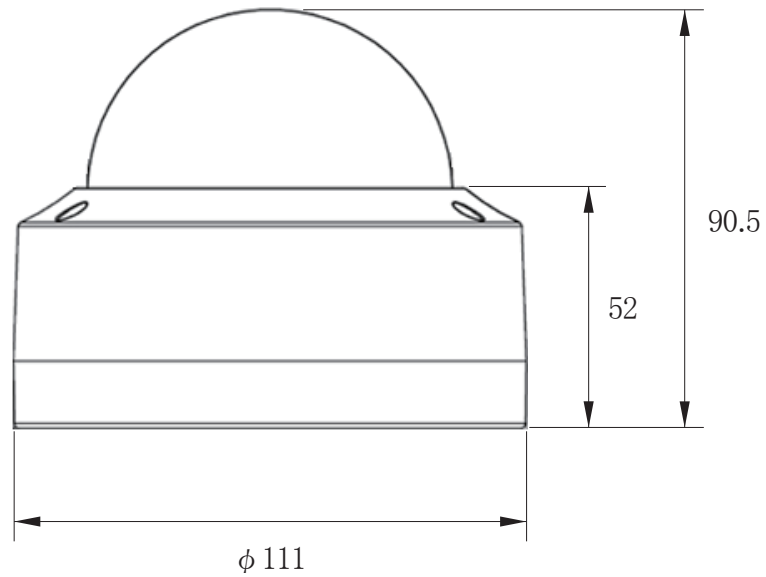

承認図

(側面)

(設置面)

(単位:mm)

|   |             |                             |
|---|-------------|-----------------------------|
| <p>特記事項</p>   | <p>取扱店名</p> | <p>名称 AHD 8MP ドームカメラ</p>    |
| <p>829万画素 8MP AHD</p>   |             | <p>概要 屋内・屋外両用 / 色 アイボリー</p> |
| <p>専用電源アダプター DC12V-1A (付属)</p>  |             | <p>型番 CT-4KX801</p>         |
| <p>f = 2.8~12mm 電動ズームレンズ搭載 / 撮影範囲 水平 約 32~97°<br/>赤外線暗視 照射距離 約 15~20m (設置環境により変動)</p> |             |                             |