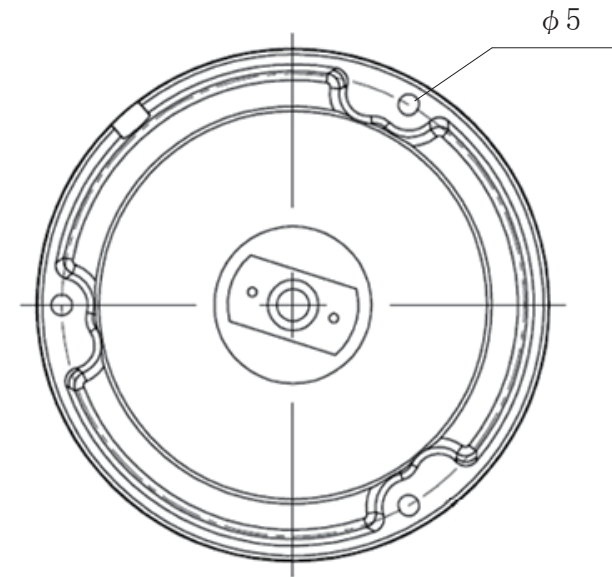

承認図

(側面)

(設置面)

(単位:mm)

|   |             |                             |
|---|-------------|-----------------------------|
| <p>特記事項</p>   | <p>取扱店名</p> | <p>名称 AHD 8MP ドームカメラ</p>    |
| <p>829万画素 8MP AHD</p>   |             | <p>概要 屋内・屋外両用 / 色 アイボリー</p> |
| <p>専用電源アダプター DC12V-1A (付属)</p>  |             | <p>型番 CT-4KX801</p>         |
| <p>f = 2.8~12mm 電動ズームレンズ搭載 / 撮影範囲 水平 約 32~97°<br/>赤外線暗視 照射距離 約 15~20m (設置環境により変動)</p> |             |                             |