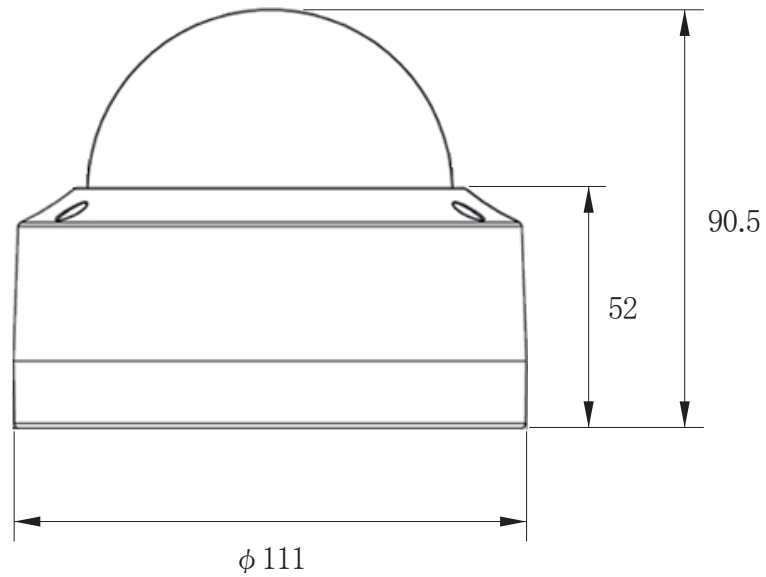

承認図

(側面)

(設置面)

(単位:mm)

<p>特記事項</p>	<p>取扱店名</p>	<p>名称 TVI 8MP ドームカメラ</p>
<p>829万画素 8MP AHD/TVI</p>		<p>概要 屋内・屋外両用 / 色 アイボリー</p>
<p>専用電源アダプター DC12V-1A (付属)</p>		<p>型番 CT-4KX806</p>
<p>f = 2.7~13.5mm 電動ズームレンズ搭載 / 撮影範囲 水平 約 27~98° 赤外線暗視 照射距離 約 15~20m (設置環境により変動)</p>		