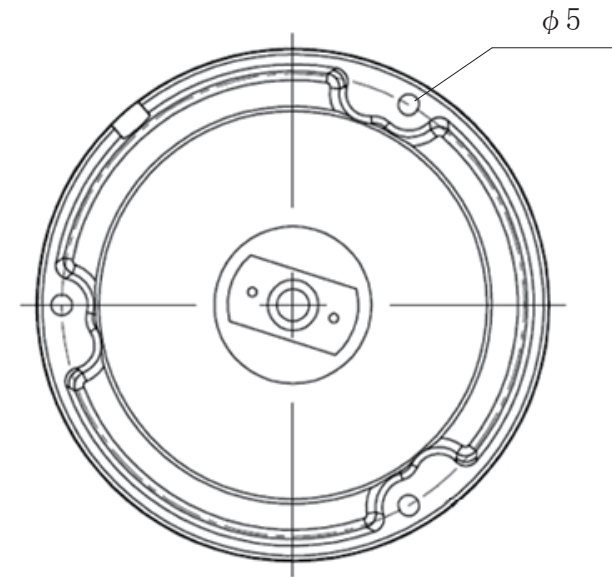

承認図

(側面)

(設置面)

(単位:mm)

<p>特記事項</p>	<p>取扱店名</p>	<p>名称 TVI 8MP ドームカメラ</p>
<p>829万画素 8MP AHD/TVI</p>		<p>概要 屋内・屋外両用 / 色 アイボリー</p>
<p>専用電源アダプター DC12V-1A (付属)</p>		<p>型番 CT-4KX806</p>
<p>f = 2.7~13.5mm 電動ズームレンズ搭載 / 撮影範囲 水平 約 27~98° 赤外線暗視 照射距離 約 15~20m (設置環境により変動)</p>		