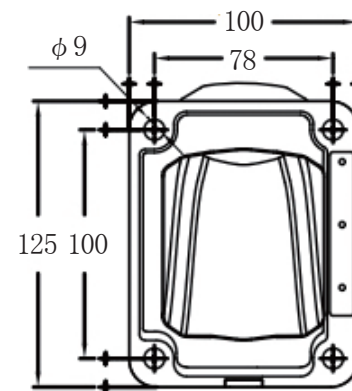

承認図

(単位:mm)

<p>特記事項</p>	<p>取扱店名</p>	<p>名称 AHD 2MP スピードドームカメラ</p>
<p>243万画素 1080P フルHD AHD2.0</p>		<p>概要 屋外用 / 色 アイボリー</p>
<p>専用電源アダプター DC12V (付属) 電源配線 延長不可</p>		<p>型番 CT-AHD1100R</p>
<p>f = 4.2~84.6mm 電動ズームレンズ搭載 / 撮影範囲 水平 約 3.2~55° パンチルト可動範囲 左右 約 360° (エンドレス) / 上下 約 90°</p>		