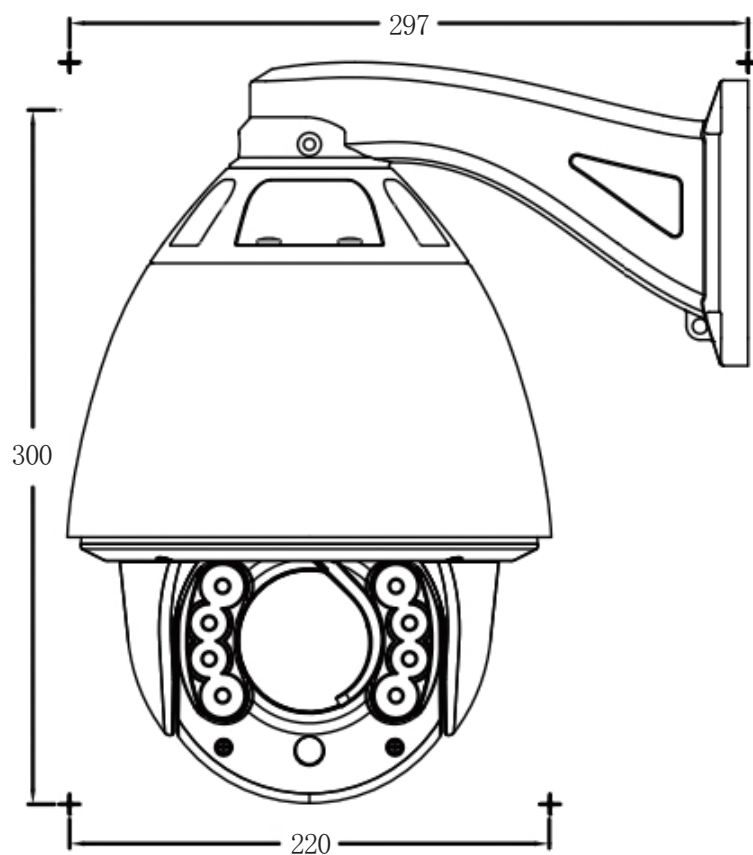

承認図

(単位:mm)

<p>特記事項</p>	<p>取扱店名</p>	<p>名称 AHD 2MP スピードドームカメラ</p>
<p>243万画素 1080P フルHD AHD2.0</p>		<p>概要 屋外用 / 色 アイボリー</p>
<p>専用電源アダプター DC12V (付属) 電源配線 延長不可</p>		<p>型番 CT-AHD1100R</p>
<p>f = 4.2~84.6mm 電動ズームレンズ搭載 / 撮影範囲 水平 約 3.2~55° パンチルト可動範囲 左右 約 360° (エンドレス) / 上下 約 90°</p>		