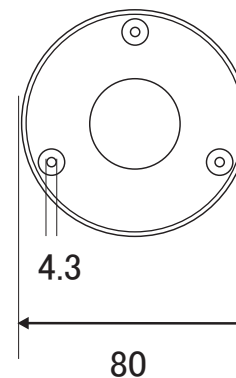

承認図

(側面)

(設置面)

(mm)

特記事項	取扱店名	型番 CT-AHD350
SONY製メガピクセルCMOS搭載 屋外防雨(IP66) 赤外線暗視(大型ALLY-LED × 6個 最大照射距離:25m)		概要 AHDメガピクセル暗視カメラ
光学バリアフォーカルズームレンズ ×4.3倍 f=2.8~12mm		色 白
壁面・天井面設置可能 一体型ブラケット		
AHD2.0(1080P) / UTC通信(同軸ケーブル通信)にて、レコーダー側から本機設定変更可能		