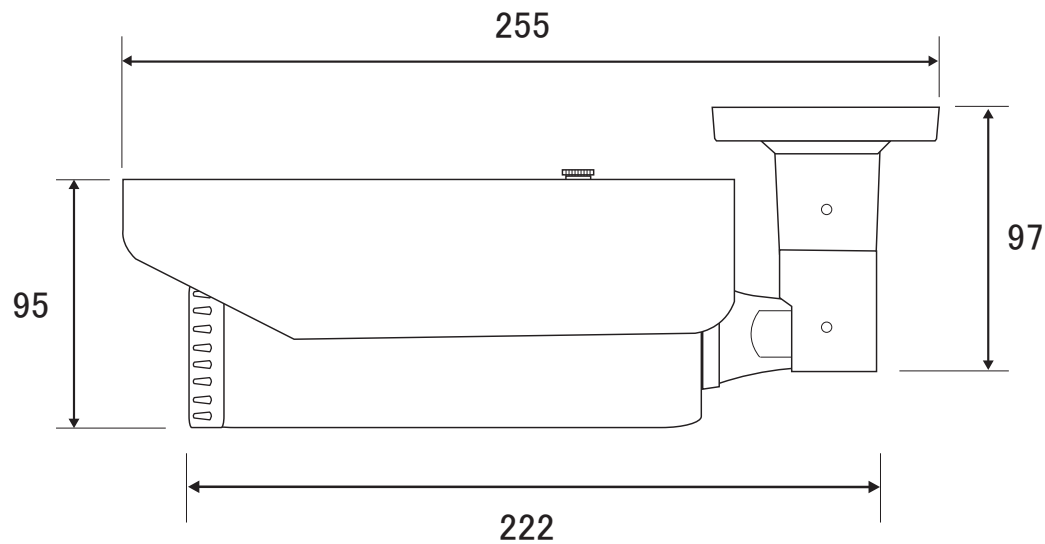

承認図

(側面)

(設置面)

(mm)

特記事項	取扱店名	型番 CT-AHD350
SONY製メガピクセルCMOS搭載 屋外防雨(IP66) 赤外線暗視(大型ALLY-LED × 6個 最大照射距離:25m)		概要 AHDメガピクセル暗視カメラ
光学バリアフォーカルズームレンズ ×4.3倍 f=2.8~12mm		色 白
壁面・天井面設置可能 一体型ブラケット		
AHD2.0(1080P) / UTC通信(同軸ケーブル通信)にて、レコーダー側から本機設定変更可能		