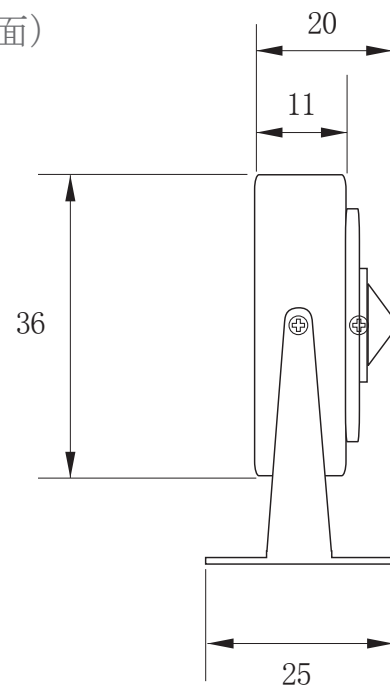

承認図

(側面)

(正面)

(単位:mm)

<p>特記事項</p>	<p>取扱店名</p>	<p>名称 AHD ピンホールカメラ</p>
<p>2.1メガ 1080P フルHD AHD2.0 カメラ</p>		<p>概要 屋内用/色 ブラック</p>
<p>広角撮影レンズ f=3.7mm 撮影範囲 水平約 79°</p>		<p>型番 CT-AHD380</p>
<p>高感度撮影 最低照度 0.01LUX 壁面・天井面設置可能</p>		