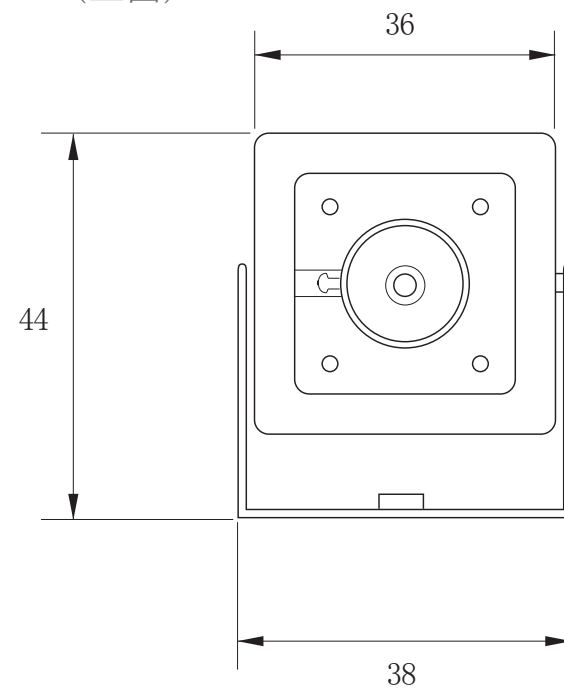

承認図

(側面)

(正面)

(単位:mm)

<p>特記事項</p>	<p>取扱店名</p>	<p>名称 AHD ピンホールカメラ</p>
<p>2.1メガ 1080P フルHD AHD2.0 カメラ</p>		<p>概要 屋内用/色 ブラック</p>
<p>広角撮影レンズ f=3.7mm 撮影範囲 水平約 79°</p>		<p>型番 CT-AHD380</p>
<p>高感度撮影 最低照度 0.01LUX 壁面・天井面設置可能</p>		