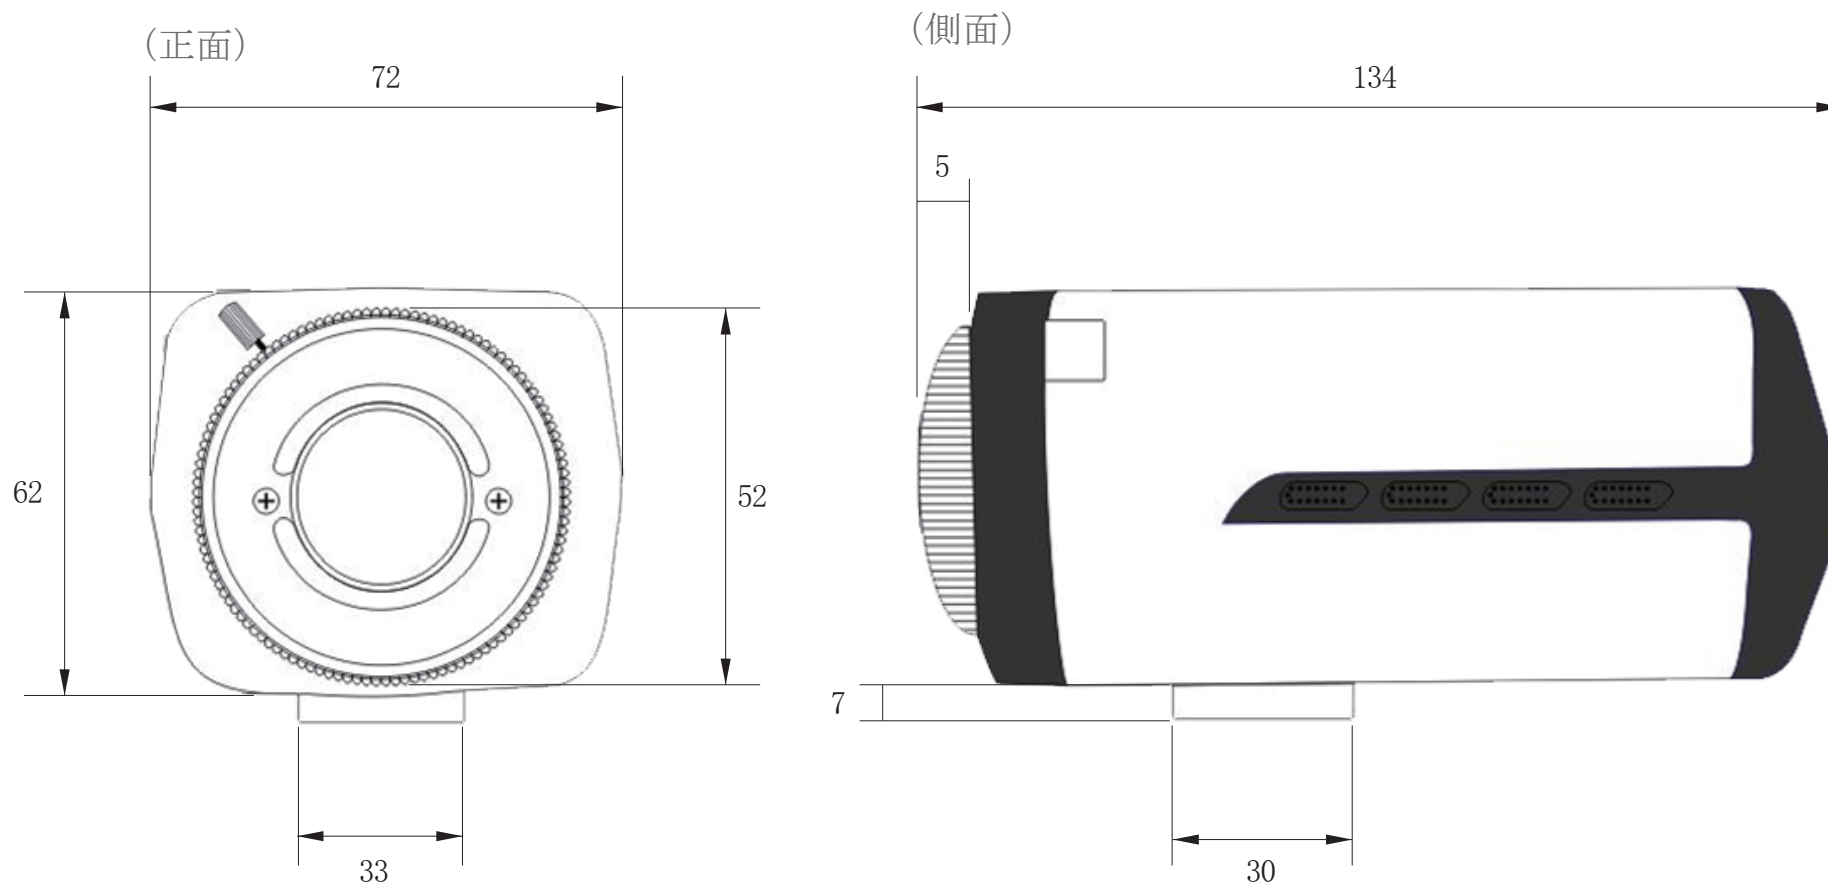

承認図

(単位:mm)

<p>特記事項</p>	<p>取扱店名</p>	<p>名称 AHDボックスカメラ</p>
<p>2.1メガ 1080P フルHD AHD2.0 レンズ別売り</p>		<p>概要 屋内用/色 ホワイト、ブラック</p>
<p>専用電源アダプター DC12V-1A (付属品)</p>		<p>型番 CT-AHD390</p>
<p>高感度撮影 最低照度 0.01LUX</p>		