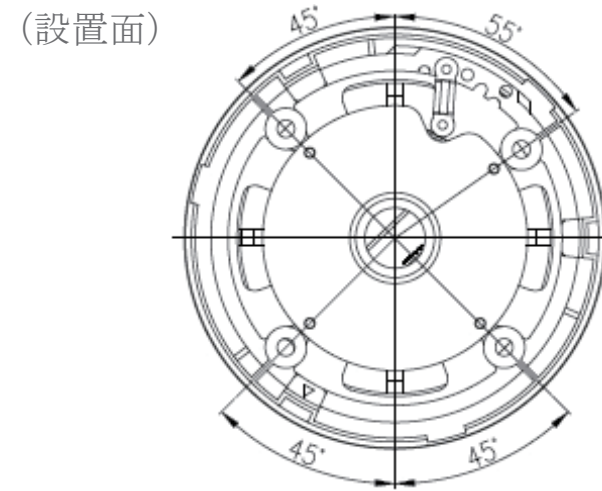

承認図

(単位:mm)

<p>特記事項</p>	<p>取扱店名</p>	<p>名称 AHD 煙感知器型カメラ</p>
<p>240万画素 1080P フルHD AHD2.0</p>		<p>概要 屋内用/色 アイボリー</p>
<p>専用電源アダプター DC12V-1A (付属)</p>		<p>型番 CT-AHD400</p>
<p>f = 3.6mm 固定レンズ搭載 / 撮影範囲 水平 約 76° 最低照度 0.05LUX</p>		