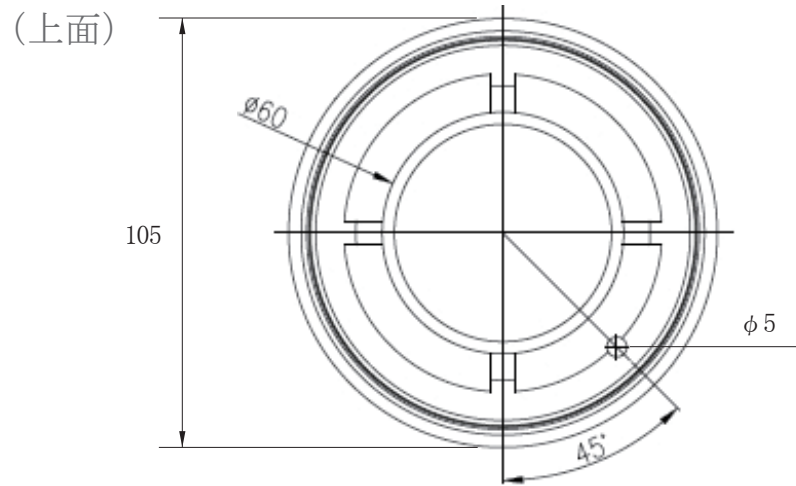

承認図

(単位:mm)

<p>特記事項</p>	<p>取扱店名</p>	<p>名称 AHD 煙感知器型カメラ</p>
<p>240万画素 1080P フルHD AHD2.0</p>		<p>概要 屋内用/色 アイボリー</p>
<p>専用電源アダプター DC12V-1A (付属)</p>		<p>型番 CT-AHD400</p>
<p>f = 3.6mm 固定レンズ搭載 / 撮影範囲 水平 約 76° 最低照度 0.05LUX</p>		