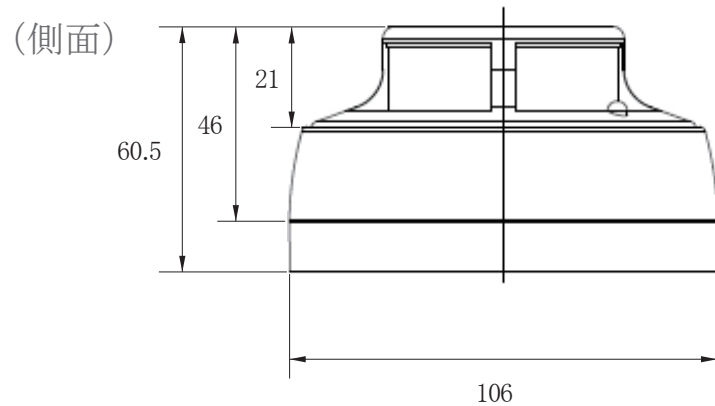

承認図

(単位:mm)

<p>特記事項</p>	<p>取扱店名</p>	<p>名称 AHD 煙感知器型カメラ</p>
<p>240万画素 1080P フルHD AHD2.0</p>		<p>概要 屋内用/色 アイボリー</p>
<p>専用電源アダプター DC12V-1A (付属)</p>		<p>型番 CT-AHD400</p>
<p>f = 3.6mm 固定レンズ搭載 / 撮影範囲 水平 約 76° 最低照度 0.05LUX</p>		