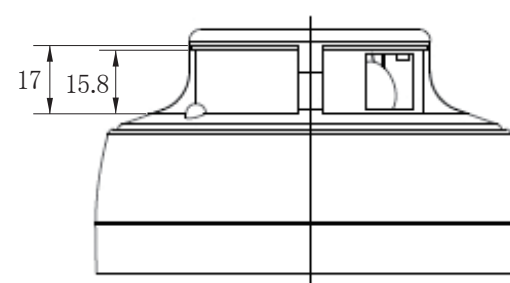

承認図

(単位:mm)

<p>特記事項</p>	<p>取扱店名</p>	<p>名称 AHD 煙感知器型カメラ</p>
<p>240万画素 1080P フルHD AHD2.0</p>		<p>概要 屋内用/色 アイボリー</p>
<p>専用電源アダプター DC12V-1A (付属)</p>		<p>型番 CT-AHD400</p>
<p>f = 3.6mm 固定レンズ搭載 / 撮影範囲 水平 約 76° 最低照度 0.05LUX</p>		