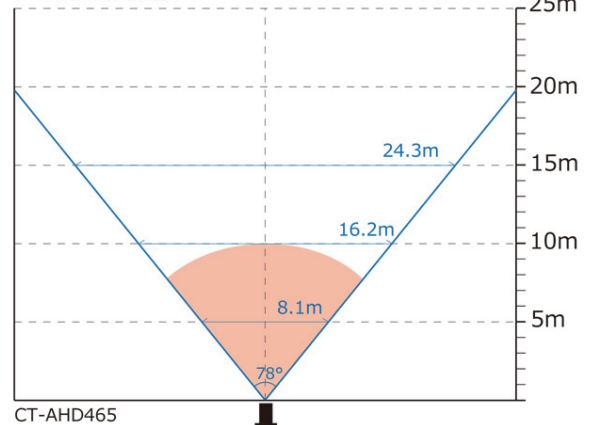

製品仕様

設置場所	屋内
イメージセンサー	1/2.9" F23+FH8536H CMOS Sensor
信号方式	AHD (NTSC)
総画素数	210万画素
出力解像度	1080P (1920×1080)
レンズ	f=3.6mm
撮影範囲	水平 約 78°
赤外線照射距離	約 5~10m (設置環境により変動)
UTC機能	有
ゲインコントロール	オート
ホワイトバランス	有
フリッカレス	有
逆光補正	有
ワイドダイナミックレンジ	有
映像出力	1.0V(p-p)75Ω BNC×1
電源 (DC12V)	4.2W 350mA
外径寸法	約 86(直径)×73(高)mm
重量	約 80g
動作可能周囲温度	-10~+50℃
付属品	取扱説明書、電源アダプター
保証期間	2年

撮影範囲

このカメラは近距離・中距離の撮影に適しています

f=3.6mm(広角時)

外径寸法

(単位: mm)

BC-directshop

防犯カメラダイレクト

<https://www.bc-direct.net/>