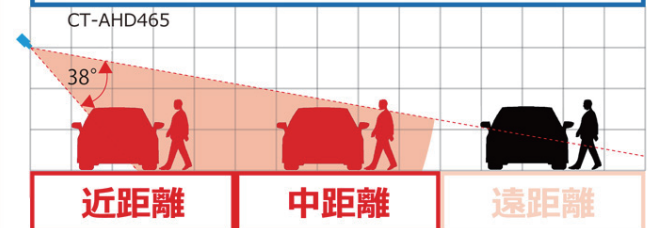

製品仕様

設置場所	屋内
イメージセンサー	1/2.9" F23+FH8536H CMOS Sensor
信号方式	AHD (NTSC)
総画素数	210万画素
出力解像度	1080P (1920×1080)
レンズ	f=3.6mm
撮影範囲	水平 約 78°
赤外線照射距離	約 5~10m (設置環境により変動)
UTC機能	有
ゲインコントロール	オート
ホワイトバランス	有
フリッカレス	有
逆光補正	有
ワイドダイナミックレンジ	有
映像出力	1.0V(p-p)75Ω BNC×1
電源 (DC12V)	4.2W 350mA
外径寸法	約 86(直径)×73(高)mm
重量	約 80g
動作可能周囲温度	-10~+50℃
付属品	取扱説明書、電源アダプター
保証期間	2年

撮影範囲

このカメラは近距離・中距離の撮影に適しています

f=3.6mm(広角時)

外径寸法

(単位: mm)

BC-directshop

防犯カメラダイレクト

<https://www.bc-direct.net/>