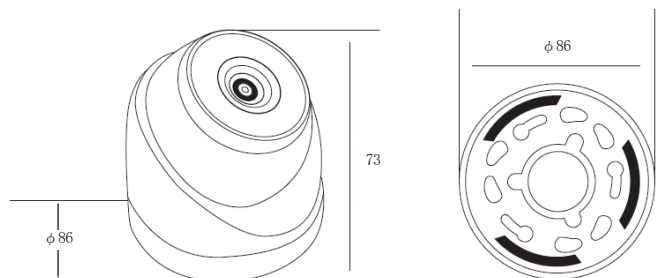

製品仕様

設置場所	屋内
イメージセンサー	1/2.9" F23+FH8536H CMOS Sensor
信号方式	AHD (NTSC)
総画素数	210万画素
出力解像度	1080P (1920×1080)
レンズ	f=3.6mm
撮影範囲	水平 約 78°
赤外線照射距離	約 5~10m (設置環境により変動)
UTC機能	有
ゲインコントロール	オート
ホワイトバランス	有
フリッカレス	有
逆光補正	有
ワイドダイナミックレンジ	有
映像出力	1.0V(p-p)75Ω BNC×1
電源 (DC12V)	4.2W 350mA
外径寸法	約 86(直径)×73(高)mm
重量	約 80g
動作可能周囲温度	-10~+50℃
付属品	取扱説明書、電源アダプター
保証期間	2年

撮影範囲

このカメラは近距離・中距離の撮影に適しています

f=3.6mm(広角時)

外径寸法

(単位: mm)

BC-directshop

防犯カメラダイレクト

<https://www.bc-direct.net/>