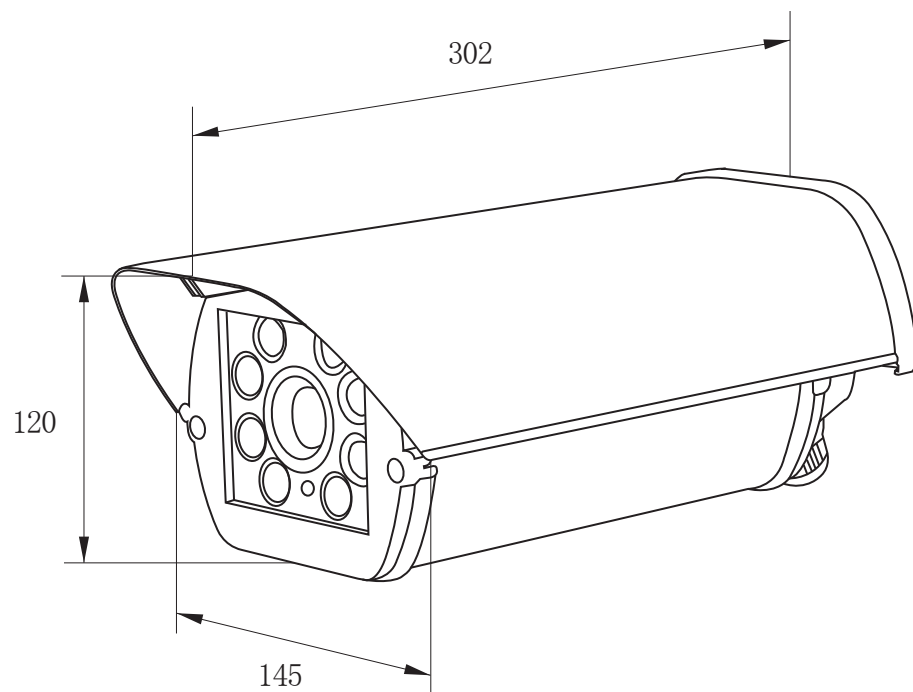

承認図

(mm)

<p>特記事項</p>	<p>取扱店名</p>	<p>型番 CT-AHD480R</p>
<p>1/2.9" 1080P CMOS 4in1 module搭載 屋外防雨(IP66) 赤外線暗視(最大照射距離:30m)</p>		<p>概要 210万画素 暗視カメラ</p>
<p>光学バリアフォーカルズームレンズ ×4.3倍 f=2.8~12mm</p>		<p>色 シルバー</p>
<p>取付台接続部: 1/4インチネジ ※ 壁面・天井面取付ブラケット別売り AHD / TVI / CVI (各 2MP/1.3MP) / CVBS 切替可 ※ UTC通信にてレコーダー側から本機設定変更可能</p>		