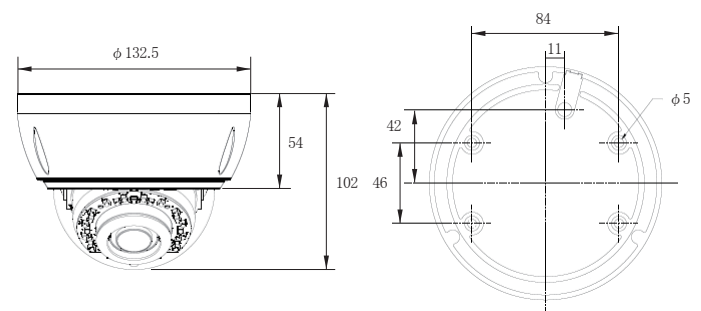

製品仕様

設置場所	屋内・屋外 両用 ※塩害地不可
イメージセンサー	1/3" SONY 2.2M Exmor CMOS Sensor
信号方式	NTSC
総画素数	220万画素 1984(H)x1105(V)
出力解像度	AHD 1080P
レンズ	f=3.0~10.5mm 電動ズーム・AF
撮影範囲	水平 約31~92°
赤外線照射距離	約10~15m (設置環境により変動)
UTC機能	有
ホワイトバランス	自動 / 手動
フリッカレス	有
デイナイト	自動 / カラー / 白黒
逆光補正	BLC / HLC
デジタルノイズリダクション	有 (2D/3D)
ワイドダイナミックレンジ	無
防水性能	IP66
映像出力	1.0V(p-p)75Ω BNC×1
電源 (DC12V)	7.8W 650mA
外径寸法	約132.5(直径)×102(高)mm
重量	約600g
動作可能周囲温度	-10~+50℃
付属品	取扱説明書、電源アダプター
保証期間	2年

撮影範囲

外径寸法

(単位: mm)

BC-directshop

防犯カメラダイレクト

セキュテック株式会社

〒840-0201 佐賀市大和町尼寺 3128-3

0120-963-196