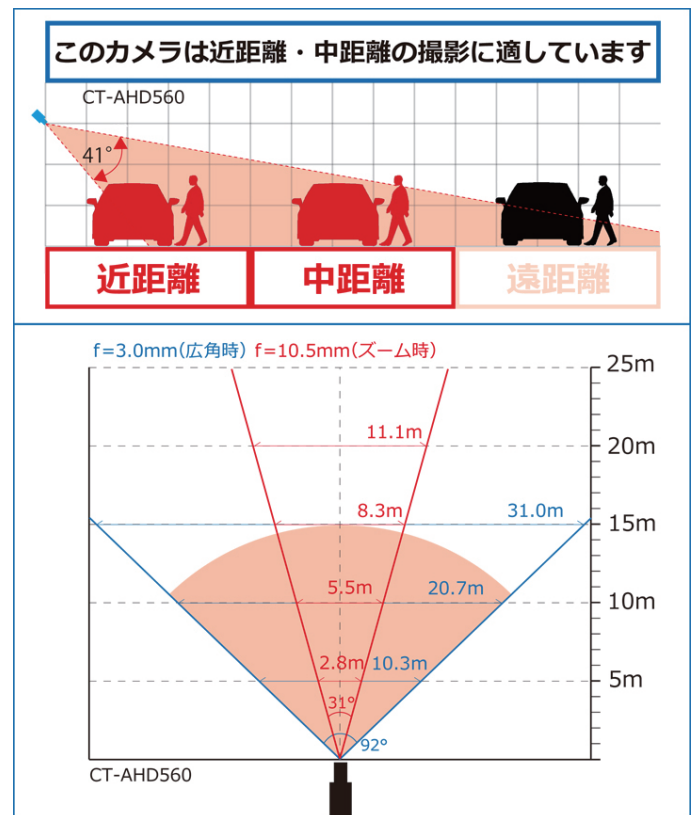

製品仕様

設置場所	屋内・屋外 両用 ※塩害地不可
イメージセンサー	1/3" SONY 2.2M Exmor CMOS Sensor
信号方式	NTSC
総画素数	220万画素 1984(H)x1105(V)
出力解像度	AHD 1080P
レンズ	f=3.0~10.5mm 電動ズーム・AF
撮影範囲	水平 約31~92°
赤外線照射距離	約10~15m (設置環境により変動)
UTC機能	有
ホワイトバランス	自動 / 手動
フリッカレス	有
デイナイト	自動 / カラー / 白黒
逆光補正	BLC / HLC
デジタルノイズリダクション	有 (2D/3D)
ワイドダイナミックレンジ	無
防水性能	IP66
映像出力	1.0V(p-p)75Ω BNC×1
電源 (DC12V)	7.8W 650mA
外径寸法	約132.5(直径)×102(高)mm
重量	約600g
動作可能周囲温度	-10~+50℃
付属品	取扱説明書、電源アダプター
保証期間	2年

撮影範囲

外径寸法

(単位: mm)

BC-directshop

防犯カメラダイレクト

セキュテック株式会社

〒840-0201 佐賀市大和町尼寺 3128-3

0120-963-196