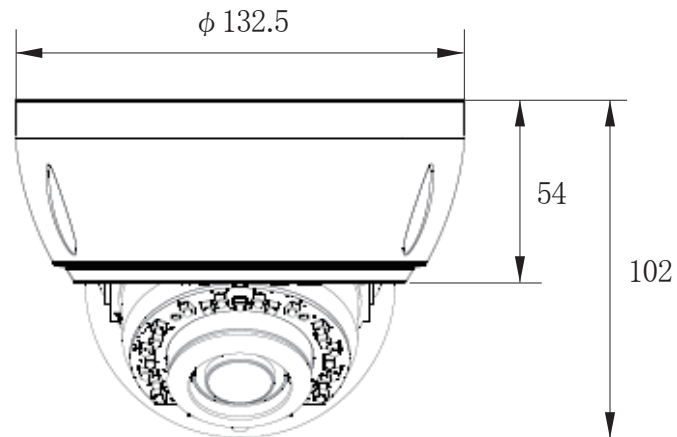

承認図

(側面)

(設置面)

(正面)

(側面)

(単位:mm)

<p>特記事項</p>	<p>取扱店名</p>	<p>名称 AHD 防破壊ドームカメラ</p>
<p>220万画素 1080P フルHD AHD2.0</p>		<p>概要 屋内・屋外両用/色 アイボリー</p>
<p>専用電源アダプター DC12V-1A (付属)</p>		<p>型番 CT-AHD560</p>
<p>f = 3.0~10.5mm 電動ズーム&amp;オートフォーカス / 撮影範囲 水平 約 31~92° 赤外線暗視 赤外線照射距離 約 10~15m (設置環境により変動)</p>		