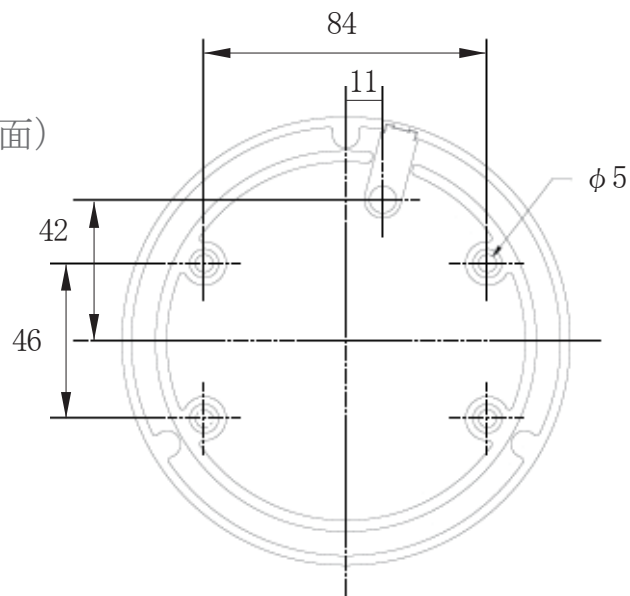

承認図

(側面)

(設置面)

(正面)

(側面)

(単位:mm)

<p>特記事項</p>	<p>取扱店名</p>	<p>名称 AHD 防破壊ドームカメラ</p>
<p>220万画素 1080P フルHD AHD2.0</p>		<p>概要 屋内・屋外両用/色 アイボリー</p>
<p>専用電源アダプター DC12V-1A (付属)</p>		<p>型番 CT-AHD560</p>
<p>f = 3.0~10.5mm 電動ズーム&amp;オートフォーカス / 撮影範囲 水平 約 31~92° 赤外線暗視 赤外線照射距離 約 10~15m (設置環境により変動)</p>		