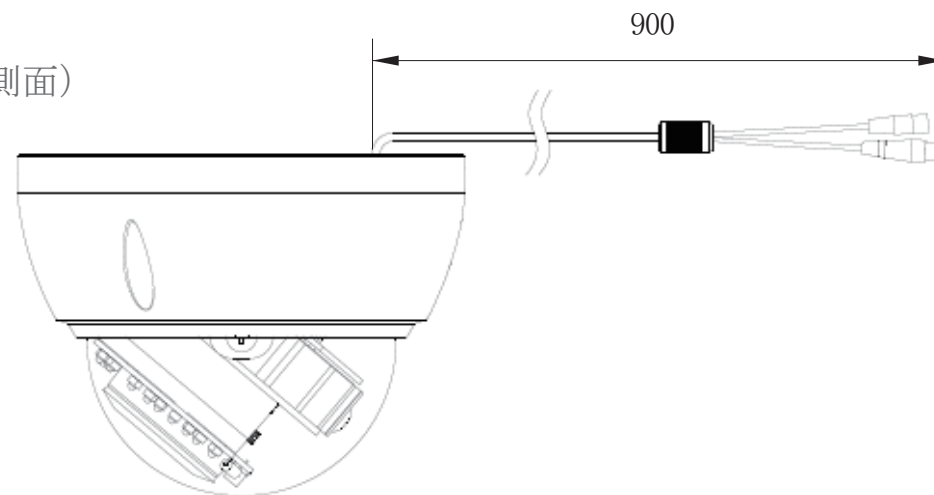

承認図

(側面)

(設置面)

(正面)

(側面)

(単位:mm)

<p>特記事項</p>	<p>取扱店名</p>	<p>名称 AHD 防破壊ドームカメラ</p>
<p>220万画素 1080P フルHD AHD2.0</p>		<p>概要 屋内・屋外両用/色 アイボリー</p>
<p>専用電源アダプター DC12V-1A (付属)</p>		<p>型番 CT-AHD560</p>
<p>f = 3.0~10.5mm 電動ズーム&amp;オートフォーカス / 撮影範囲 水平 約 31~92° 赤外線暗視 赤外線照射距離 約 10~15m (設置環境により変動)</p>		