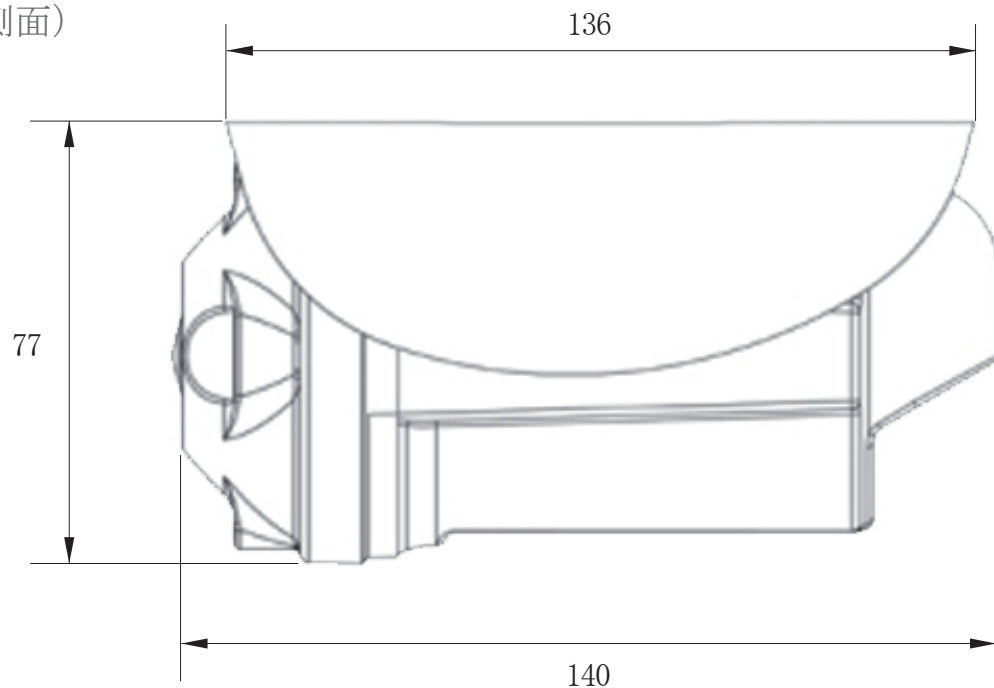

承認図

(側面)

(正面)

(単位:mm)

<p>特記事項</p>	<p>取扱店名</p>	<p>名称 超広角撮影 AHD 防雨カメラ</p>
<p>1.3メガ 720P フルHD AHD1.0 防雨(IP66)カメラ</p>		<p>概要 屋内・屋外両用/ホワイト色</p>
<p>超広角撮影レンズ f=1.8mm 撮影範囲 水平約 135°</p>		<p>型番 CT-AHD670-L</p>
<p>赤外線暗視撮影 赤外線照射距離 約 15~20m (設置環境により変動) 壁面・天井面設置可能</p>		