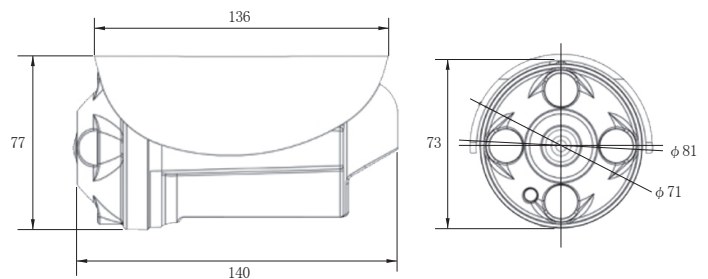

外径寸法 (単位: mm)

BC-directshop

防犯カメラダイレクト

セキュテック株式会社

〒840-0201 佐賀市大和町尼寺 3128-3

0120-963-196

<https://www.bc-direct.net/>

トップページ

LINE
問い合わせ

LINE 公式アカウント