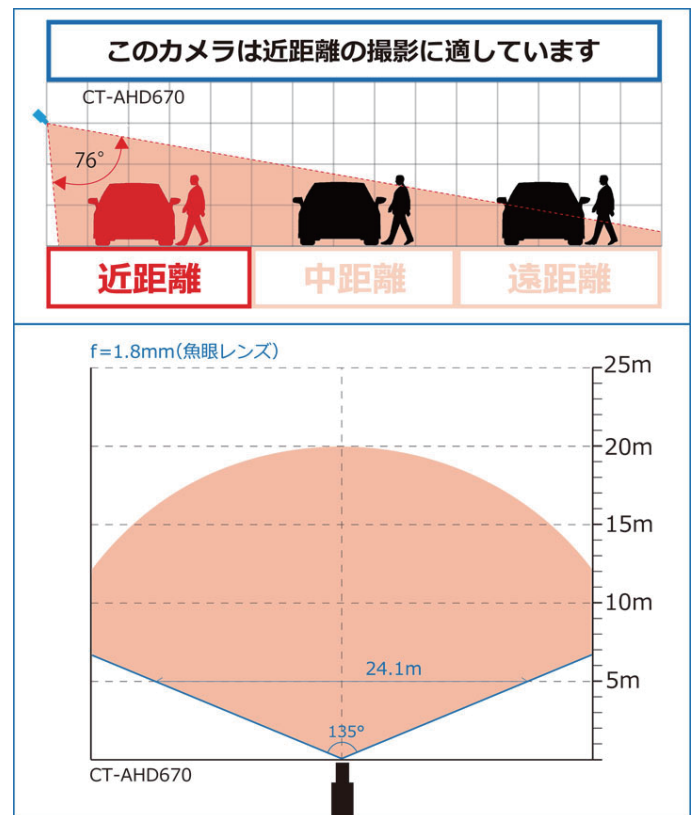

## 製品仕様

設置場所	屋内・屋外 両用 ※塩害地不可
イメージセンサー	1/2.7" AR0237 2M CMOS
信号方式	AHD (NTSC)
総画素数	210万画素
出力解像度	1080P (1920×1080)
レンズ	f=1.8mm
撮影範囲	水平 約 135°
赤外線照射距離	約 15~20m (設置環境により変動)
UTC機能	有
ゲインコントロール	有
ホワイトバランス	自動 / 手動
フリッカレス	有
デイナイト	自動 / カラー / 白黒
逆光補正	有
デジタルノイズリダクション	有 (2D/3D)
ワイドダイナミックレンジ	有
防水性能	IP66
映像出力	1.0V(p-p)75Ω BNC×1
電源 (DC12V)	4.8W 400mA
外径寸法	約 77(高)×81(幅)×140(奥)mm
重量	約 560g
動作可能周囲温度	-10~+50℃
付属品	取扱説明書、取付ブラケット、電源アダプター
保証期間	2年

## 撮影範囲