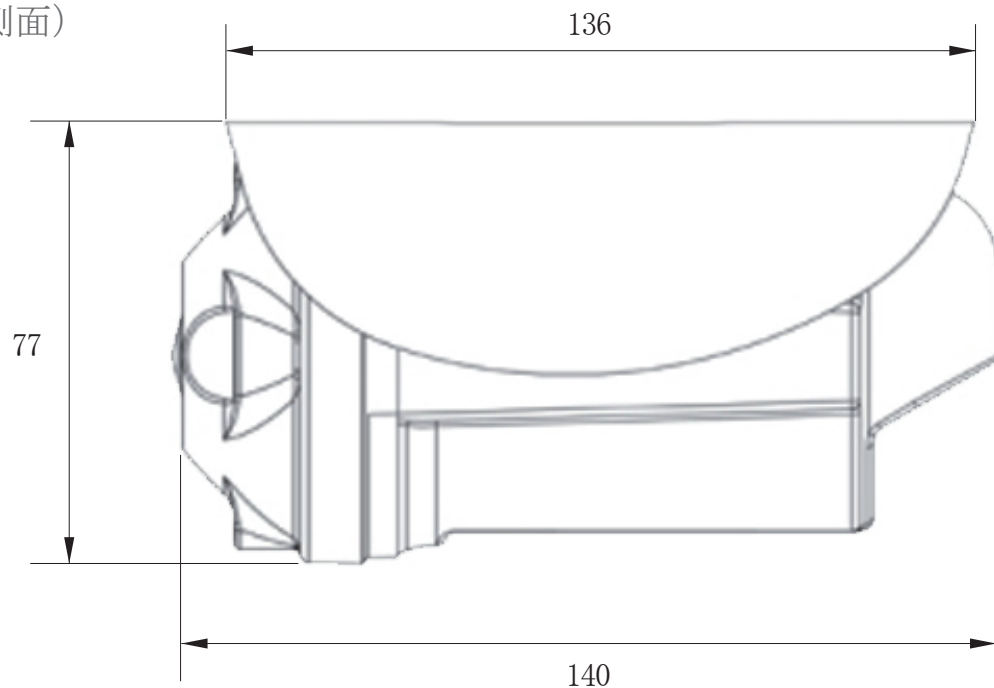

承認図

(側面)

(正面)

(単位:mm)

<p>特記事項</p>	<p>取扱店名</p>	<p>名称 超広角撮影 AHD 防雨カメラ</p>
<p>2.1メガ 1080P フルHD AHD2.0 防雨(IP66)カメラ</p>		<p>概要 屋内・屋外両用/ホワイト色</p>
<p>超広角撮影レンズ f=1.8mm 撮影範囲 水平約 135°</p>		<p>型番 CT-AHD670</p>
<p>赤外線暗視撮影 赤外線照射距離 約 15~20m (設置環境により変動) 壁面・天井面設置可能</p>		