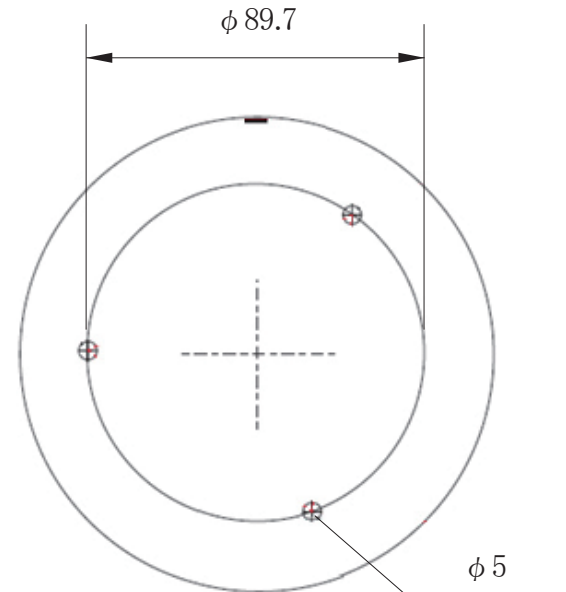

承認図

(側面)

(上面)

(設置面)

(単位:mm)

<p>特記事項</p>	<p>取扱店名</p>	<p>名称 AHD 5MP ドームカメラ</p>
<p>500万画素 5MP AHD</p>		<p>概要 屋内用 / 色 アイボリー</p>
<p>専用電源アダプター DC12V-1A (付属)</p>		<p>型番 CT-AHD840</p>
<p>f = 2.8~12mm VFレンズ搭載 / 撮影範囲 水平 約 35~95° 赤外線暗視 照射距離 約 10~15m (設置環境により変動)</p>		