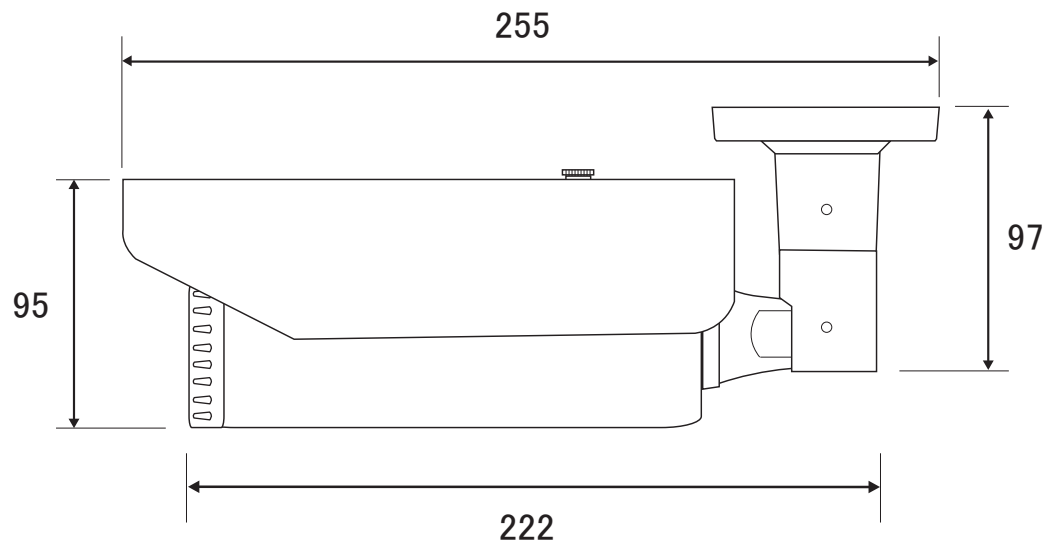

承認図

(側面)

(設置面)

(mm)

特記事項	取扱店名	型番 CT-AHD850
屋外防雨(IP66) 赤外線暗視(大型ALLY-LED × 6個 最大照射距離:25m)		概要 AHD 5MP 暗視カメラ
光学バリアフォーカルズームレンズ ×4.3倍 f=2.8~12mm		色 白
壁面・天井面設置可能 一体型ブラケット		
AHD 5MP / UTC通信(同軸ケーブル通信)にて、レコーダー側から本機設定変更可能		