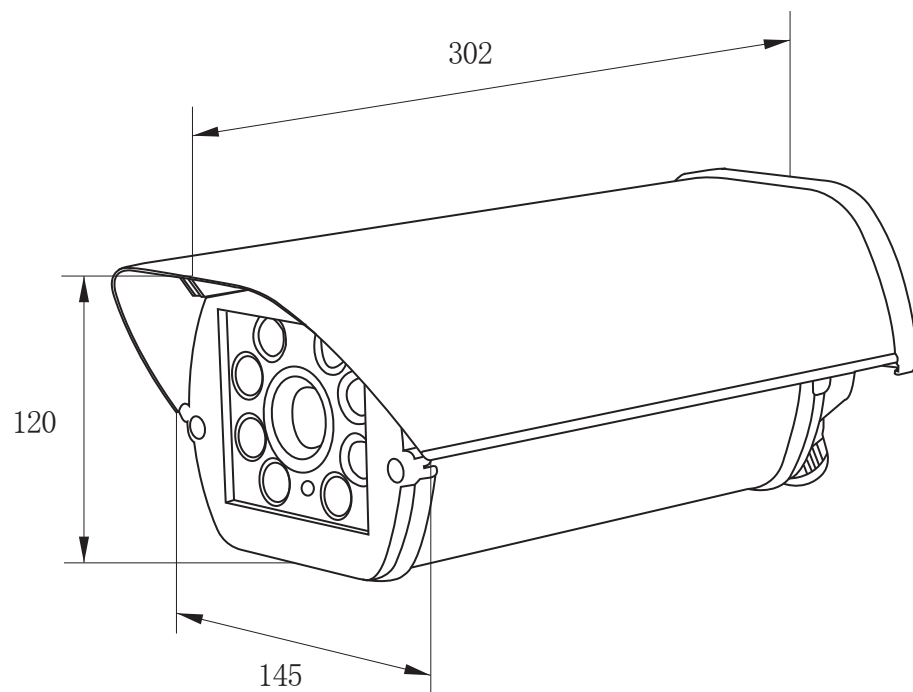

承認図

(mm)

<p>特記事項</p>	<p>取扱店名</p>	<p>型番 CT-AHD880R</p>
<p>1/2.5" 5MP CMOS搭載 屋外防雨(IP66) 赤外線暗視(最大照射距離:30m)</p>		<p>概要 500万画素 暗視カメラ</p>
<p>光学バリアフォーカルズームレンズ ×4.3倍 f=2.8~12mm</p>		<p>色 シルバー</p>
<p>取付台接続部: 1/4インチネジ ※ 壁面・天井面取付ブラケット別売り</p>		
<p>AHD / TVI / CVI / CVBS 切替可 ※ UTC通信にてレコーダー側から本機設定変更可能</p>		