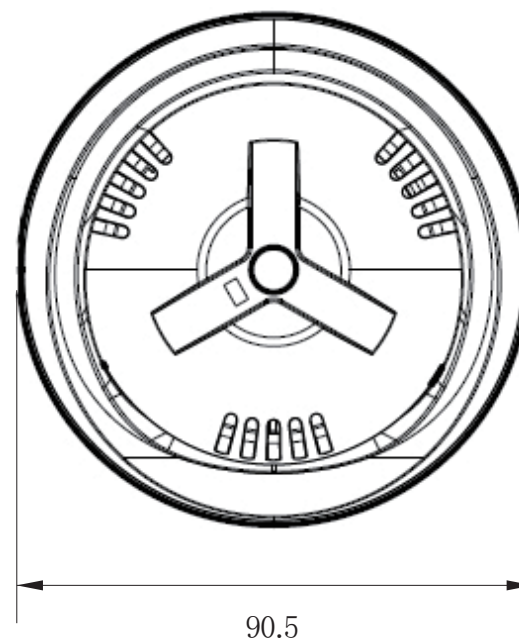

承認図

(側面)

(設置面)

(単位:mm)

<p>特記事項</p>	<p>取扱店名</p>	<p>名称 AHD 5MP ドームカメラ</p>
<p>527万画素 5MP AHD</p>		<p>概要 屋内用 / 色 アイボリー</p>
<p>専用電源アダプター DC12V-1A (付属)</p>		<p>型番 CT-AHD900</p>
<p>f = 3.6mm 固定レンズ搭載 / 撮影範囲 水平 約 80° 赤外線暗視 照射距離 約 10~15m (設置環境により変動)</p>		