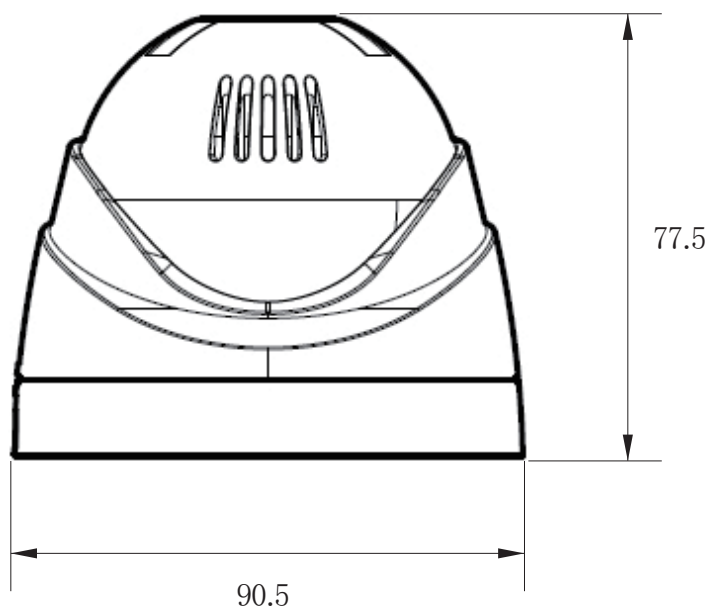

承認図

(側面)

(設置面)

(単位:mm)

<p>特記事項</p>	<p>取扱店名</p>	<p>名称 AHD 5MP ドームカメラ</p>
<p>527万画素 5MP AHD</p>		<p>概要 屋内用 / 色 アイボリー</p>
<p>専用電源アダプター DC12V-1A (付属)</p>		<p>型番 CT-AHD900</p>
<p>f = 3.6mm 固定レンズ搭載 / 撮影範囲 水平 約 80° 赤外線暗視 照射距離 約 10~15m (設置環境により変動)</p>		