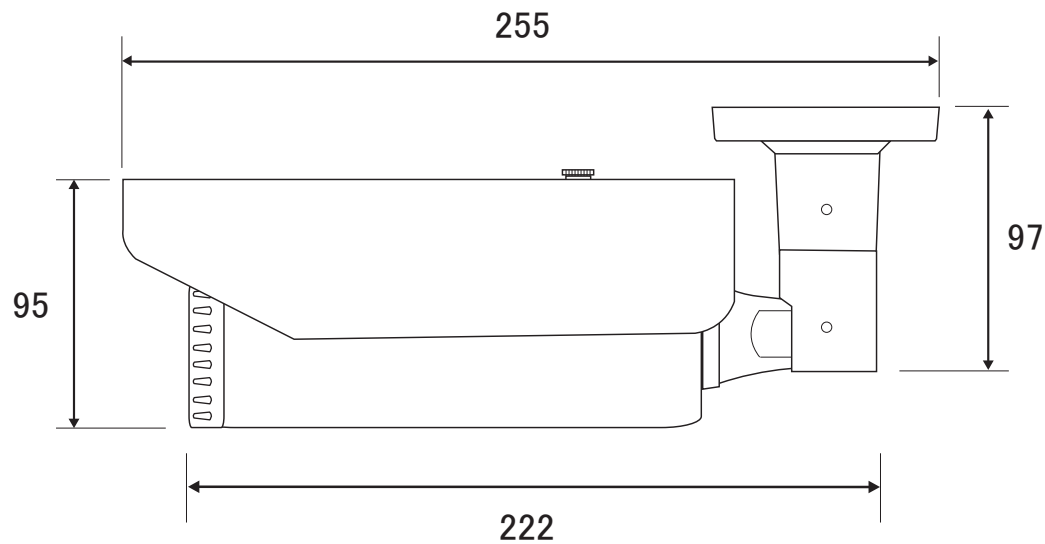

承認図

(側面)

(設置面)

(mm)

特記事項 SONY製メガピクセルCMOS搭載 屋外防雨(IP66) 赤外線暗視(大型ALLY-LED × 6個 最大照射距離:25m)	取扱店名	型番 CT-AHD950
電動ズーム・オートフォーカスレンズ f=2.7~13.5mm		概要 AHDメガピクセル暗視カメラ
壁面・天井面設置可能 一体型ブラケット		色 白
AHD2.0(1080P) / UTC通信(同軸ケーブル通信)にて、レコーダー側から本機設定変更可能		