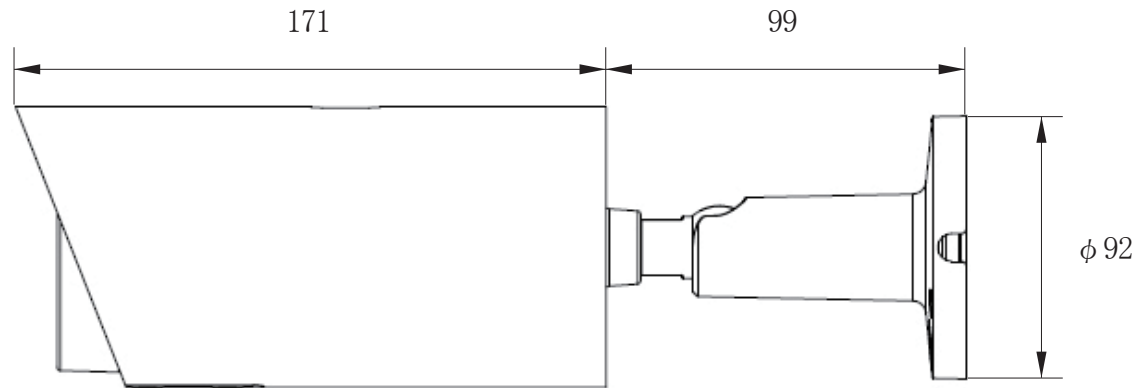

承認図

(正面)

(側面)

(底面)

(単位:mm)

<p>特記事項</p>	<p>取扱店名</p>	<p>名称 AHD 5MP バレットカメラ</p>
<p>522万画素 5MP AHD</p>		<p>概要 屋外用 / 色 アイボリー</p>
<p>専用電源アダプター DC12V-1A (付属)</p>		<p>型番 CT-AHD970</p>
<p>f = 2.8~12mm 電動ズームレンズ搭載 / 撮影範囲 水平 約 34~88° 赤外線暗視 照射距離 約 25~30m (設置環境により変動)</p>		