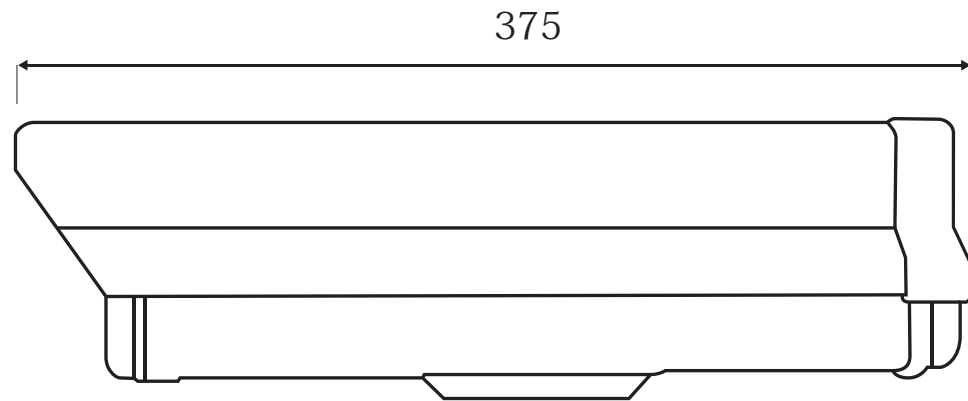

(正面)

(側面)

(単位:mm)

<p>特記事項</p>	<p>取扱店名</p>	<p>名称 カメラ防雨ハウジングケース</p>
<p>本製品背面から上向きに開口し、内部にカメラを設置可能。</p>		<p>概要 屋内外両用 アルミ合金製</p>
<p>本製品設置用金具として、CT-B021(壁面設置)もしくは、CT-B010(天井面吊下)が別途必要</p>		<p>型番 CT-B001</p>
<p>アイボリー色焼付塗装</p>		