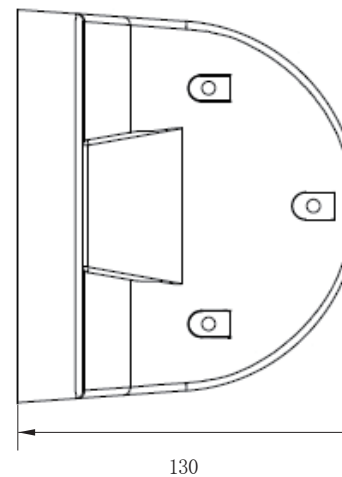

承認図

(設置面)

(側面)

(単位:mm)

<p>特記事項</p>	<p>取扱店名</p>	<p>名称 ドームカメラ壁面取付ブラケット</p>
<p>最大搭載重量 約 1kg</p>		<p>概要 屋内用 / 色 アイボリー</p>
<p>取付有効幅 φ 130mm</p>		<p>型番 CT-B007</p>
<p>ボディ材質 ABS樹脂 (背面: 黒色プラ板)</p>		