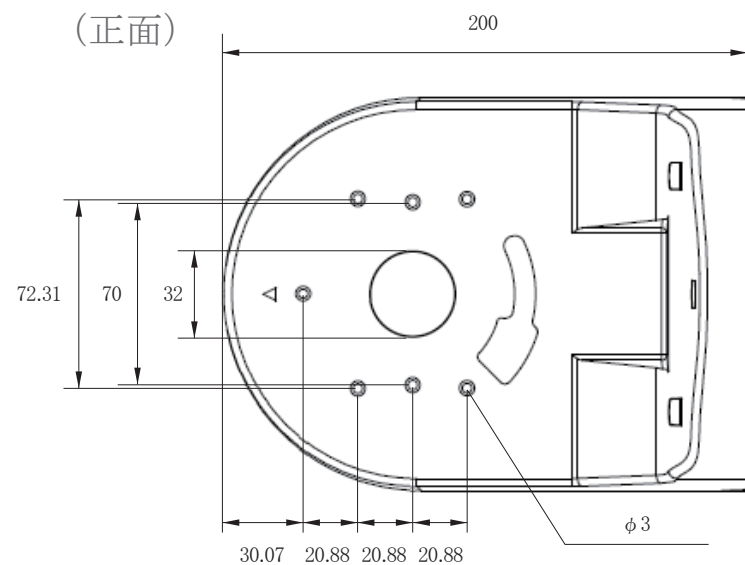

承認図

(設置面)

(側面)

(単位:mm)

<p>特記事項</p>	<p>取扱店名</p>	<p>名称 ドームカメラ壁面取付ブラケット</p>
<p>最大搭載重量 約 1kg</p>		<p>概要 屋内用 / 色 アイボリー</p>
<p>取付有効幅 φ 130mm</p>		<p>型番 CT-B007</p>
<p>ボディ材質 ABS樹脂 (背面: 黒色プラ板)</p>		