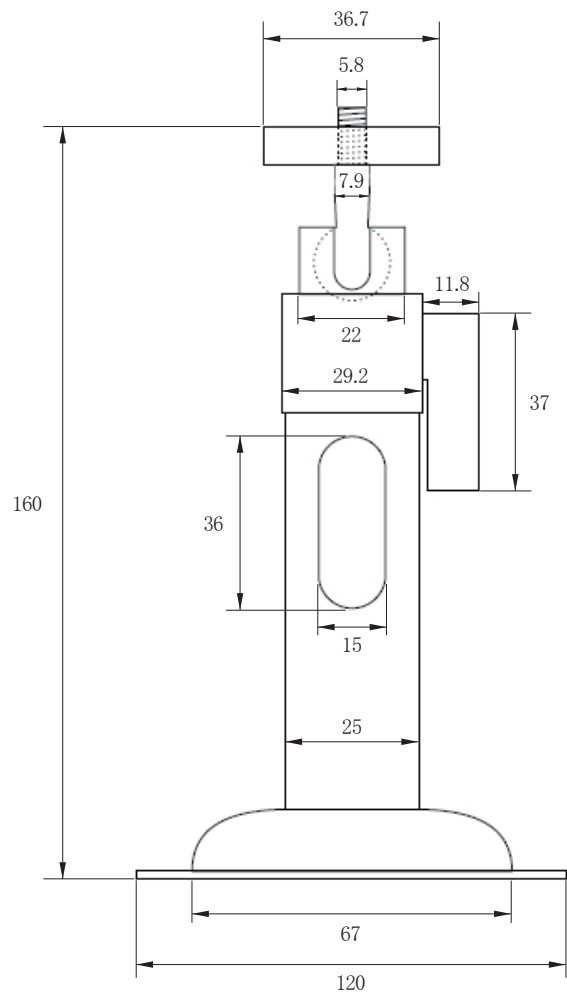

承認図

(単位:mm)

特記事項	取扱店名	名称	天井取付ブラケット(ショート)
最大搭載重量 約 2kg		概要	屋内用 / 色 シルバー
最大回転角度 前後+90° ~-20° 左右360°		型番	CT-B012
カメラ接続部 1/4インチネジ 5mm長			
材質 アーム部分: アルミ合金、底板: スチール			