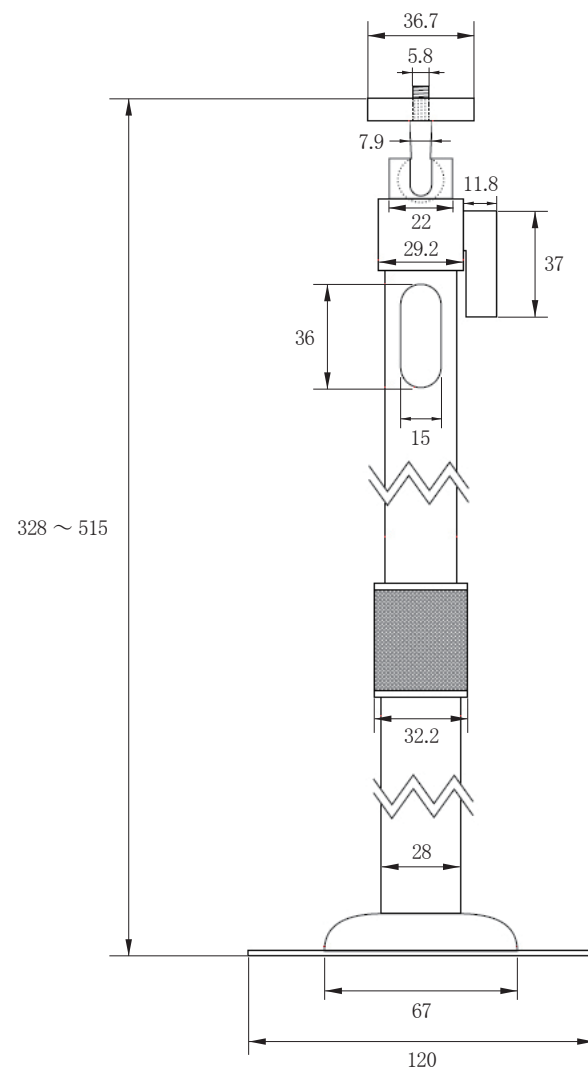

承認図

(単位:mm)

特記事項	取扱店名	名称 天井取付ブラケット(ミドル)
最大搭載重量 約 2kg		概要 屋内用 / 色 シルバー
最大回転角度 前後+90° ~-20° 左右360°		型番 CT-B013
カメラ接続部 1/4インチネジ 5mm長		
材質 アーム部分: アルミ合金、底板: スチール		