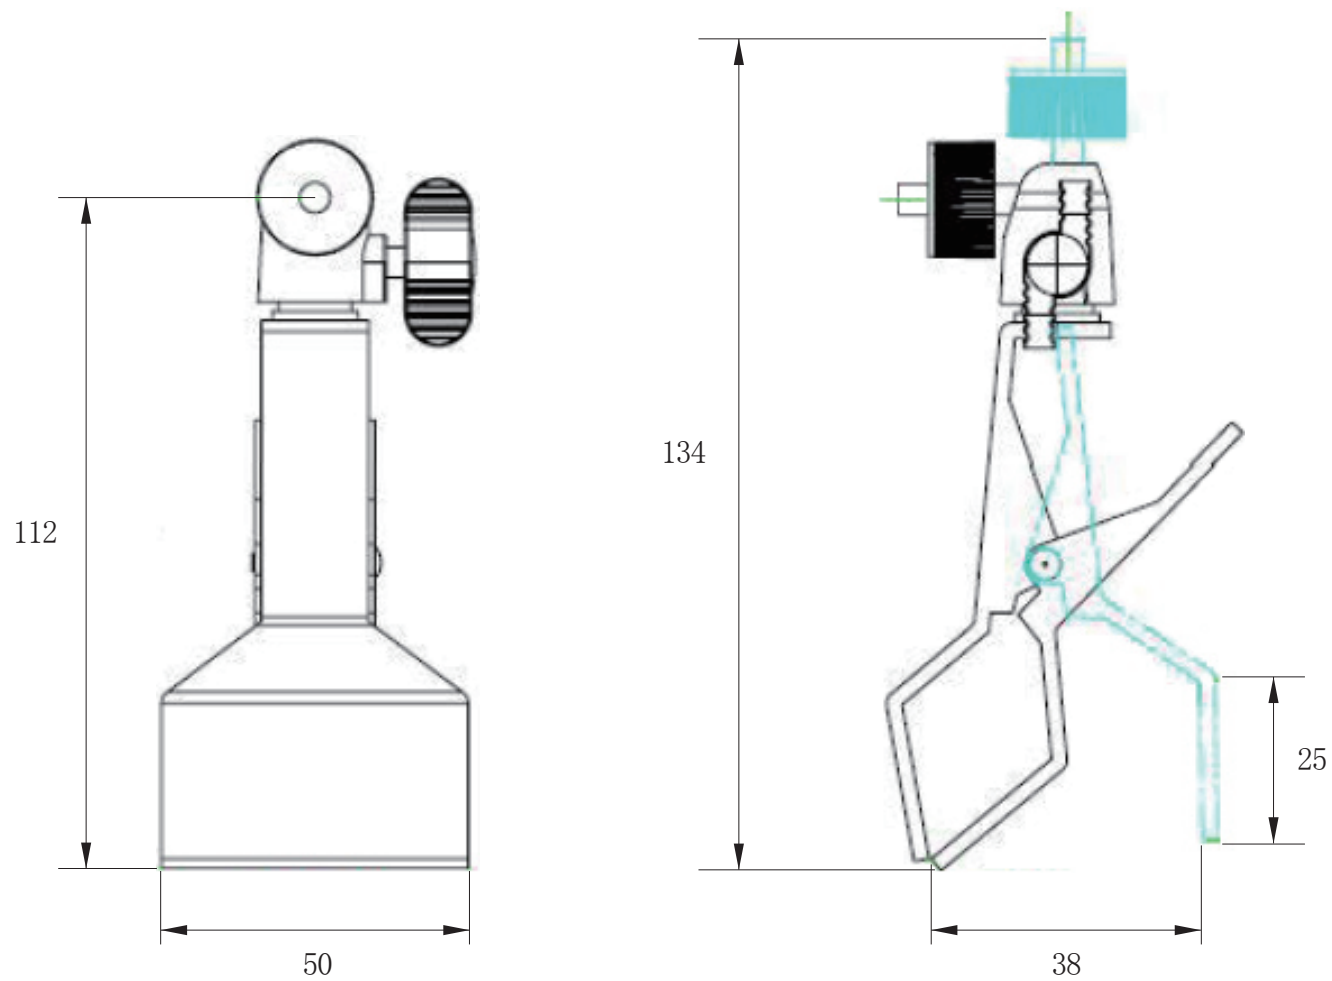

承認図

(単位:mm)

<p>特記事項</p>	<p>取扱店名</p>	<p>名称 クランプブラケット</p>
<p>最大搭載重量 約 1kg</p>		<p>概要 屋内用 / 色 アイボリー</p>
<p>最大回転角度 前後 90° 左右 360°</p>		<p>型番 CT-B016</p>
<p>カメラ接続部 1/4インチネジ 6mm長 材質 スチール</p>		