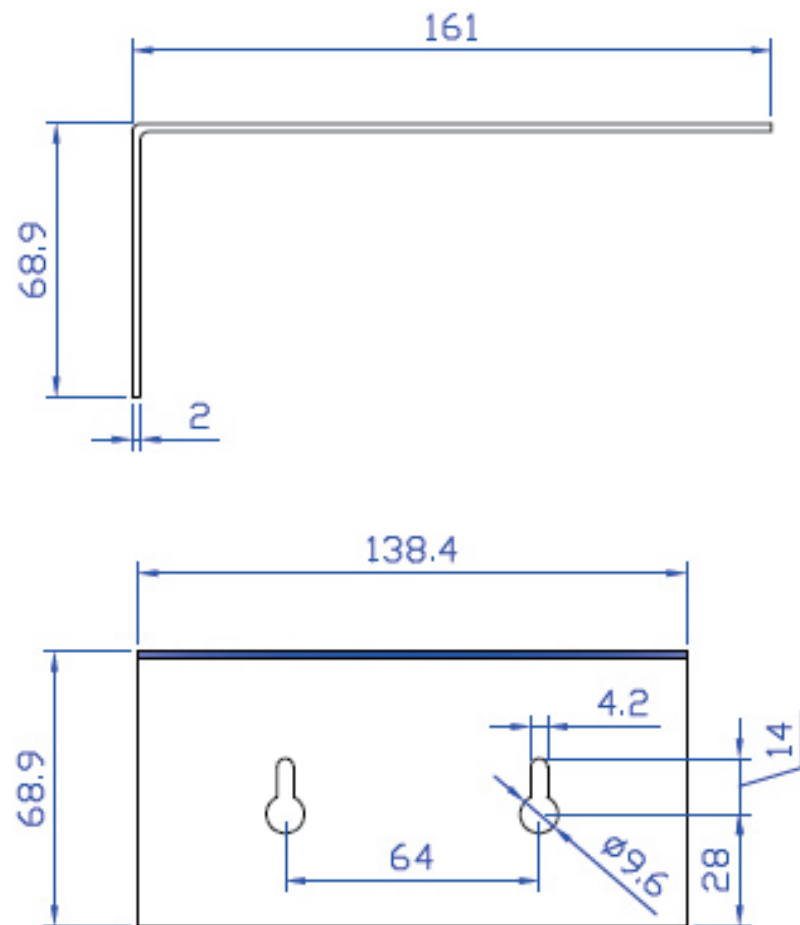

承認図

(単位:mm)

特記事項	取扱店名	名称 壁面取付ブラケット
最大搭載重量 約 2.5kg		概要 屋内用 / 色 アイボリー
材質 スチール		型番 CT-B035