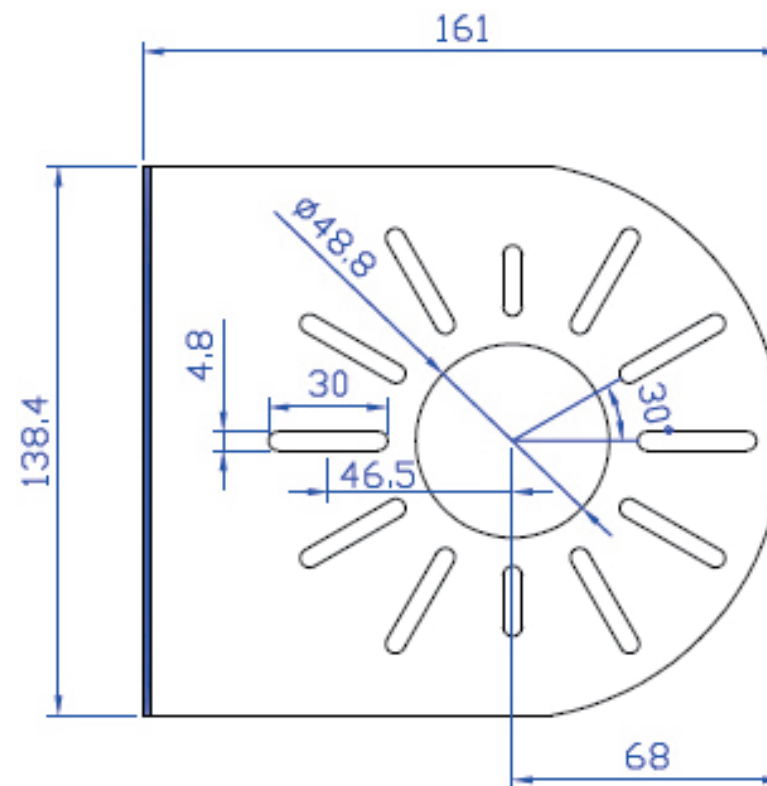

承認図

(単位:mm)

特記事項	取扱店名	名称 壁面取付ブラケット
最大搭載重量 約 2.5kg		概要 屋内用 / 色 アイボリー
材質 スチール		型番 CT-B035