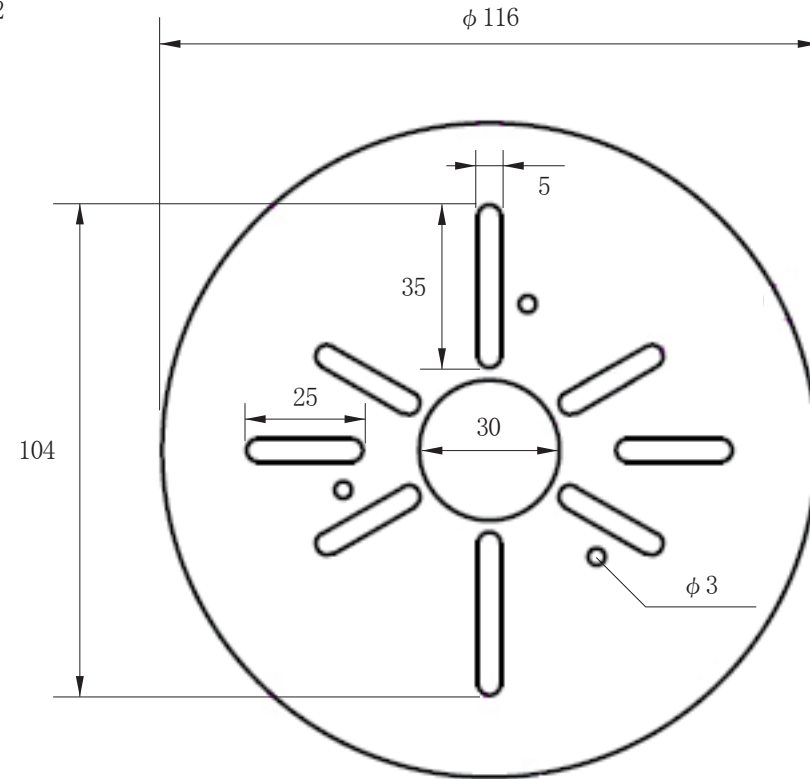

承認図

(単位:mm)

<p>特記事項</p>	<p>取扱店名</p>	<p>名称 形鋼(H形鋼等)カメラ取付金具</p>
<p>最大搭載重量 約 5kg</p>		<p>概要 屋内・屋外両用 / 色 アイボリー</p>
<p>正面取付型 / 取付可能フランジ厚: 最大 25mm</p>		<p>型番 CT-B037</p>
<p>材質 アルミ合金</p>		