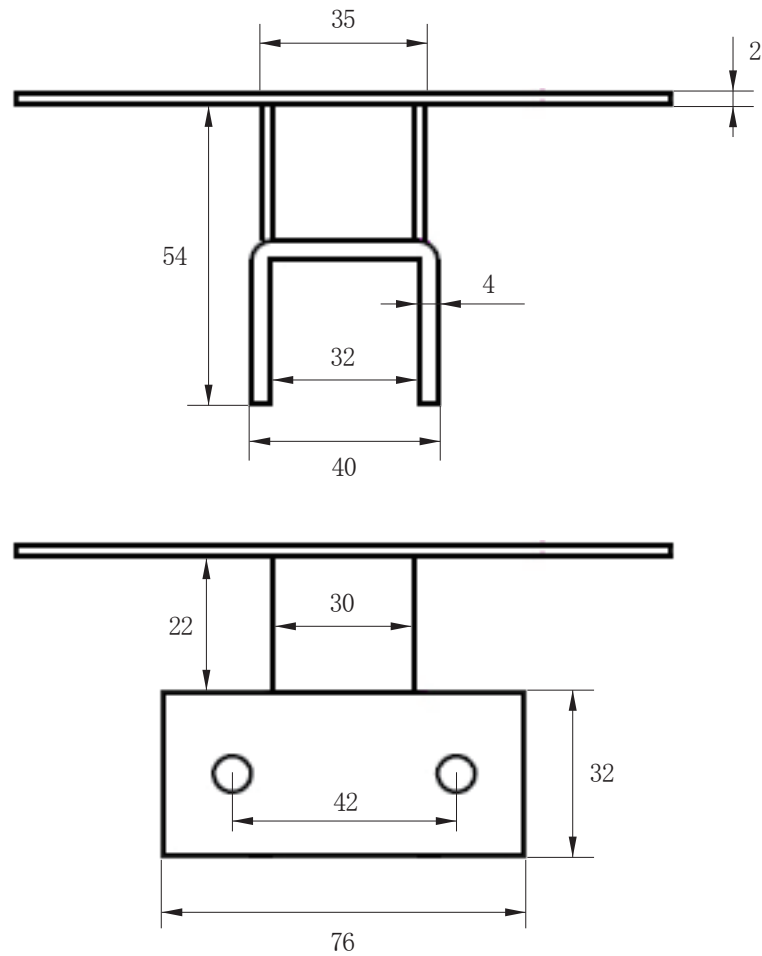

承認図

(単位:mm)

<p>特記事項</p>	<p>取扱店名</p>	<p>名称 形鋼(H形鋼等)カメラ取付金具</p>
<p>最大搭載重量 約 5kg</p>		<p>概要 屋内・屋外両用 / 色 アイボリー</p>
<p>正面取付型 / 取付可能フランジ厚: 最大 25mm</p>		<p>型番 CT-B037</p>
<p>材質 アルミ合金</p>		