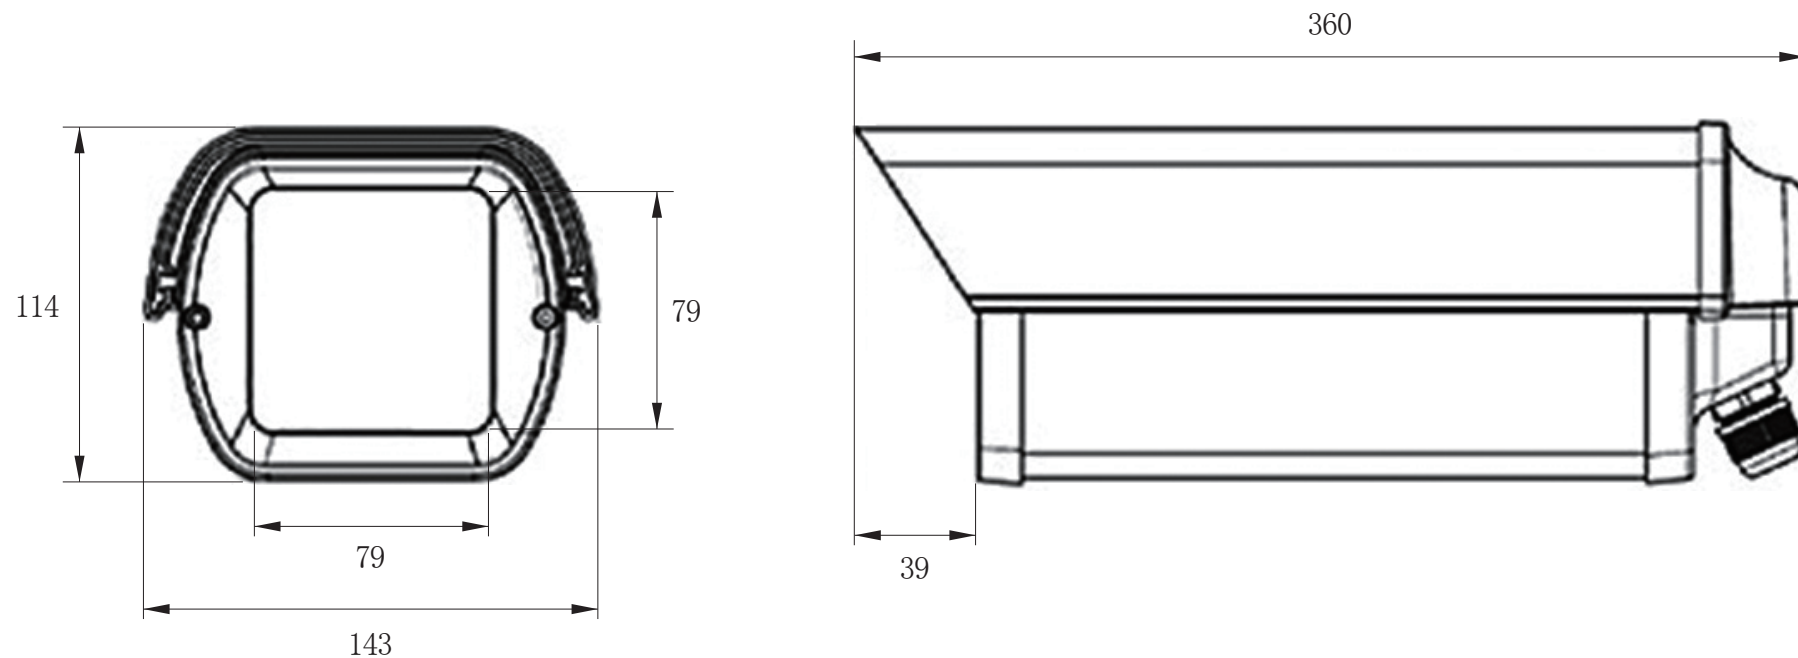

承認図

(単位:mm)

<p>特記事項</p>	<p>取扱店名</p>	<p>名称 カメラハウジング</p>
<p>横開きタイプ カメラハウジング</p>		<p>概要 屋外用 / 色 アイボリー</p>
<p>収納可能サイズ: 約 90(幅)×90(高)×210(奥)mm</p>		<p>型番 CT-B039</p>
<p>材質 本体: アルミニウム 前後面部: 難燃ABS樹脂</p>		