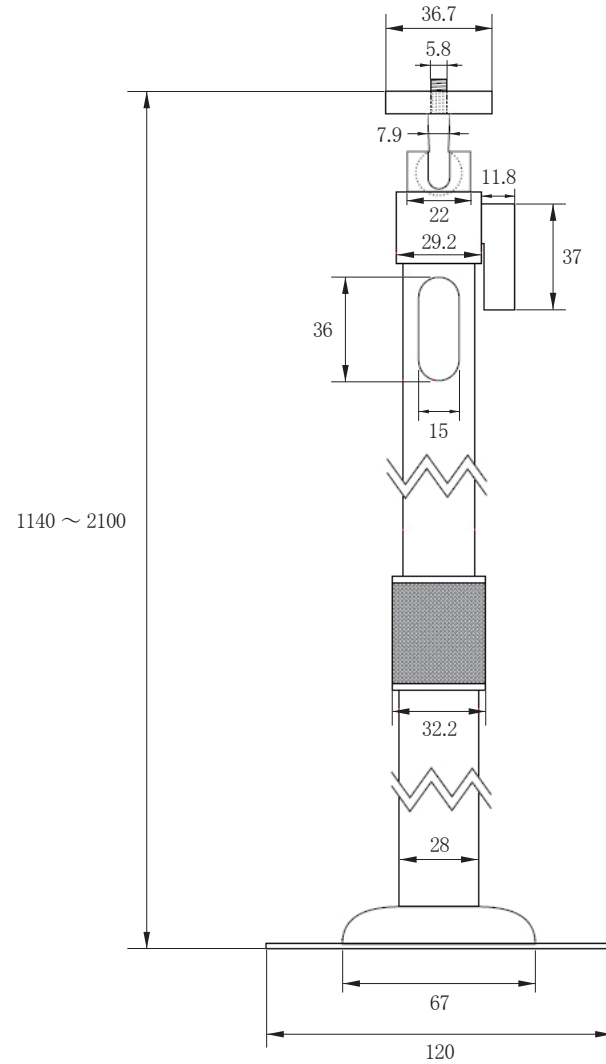

承認図

(単位:mm)

<p>特記事項</p>	<p>取扱店名</p>	<p>名称 天井取付ブラケット(超ロング)</p>
<p>最大搭載重量 約 5kg</p>		<p>概要 屋内用 / 色 シルバー</p>
<p>最大回転角度 前後+90° ~-20° 左右360°</p>		<p>型番 CT-B043</p>
<p>カメラ接続部 1/4インチネジ 5mm長 材質 アーム部分: アルミ合金、底板: スチール</p>		