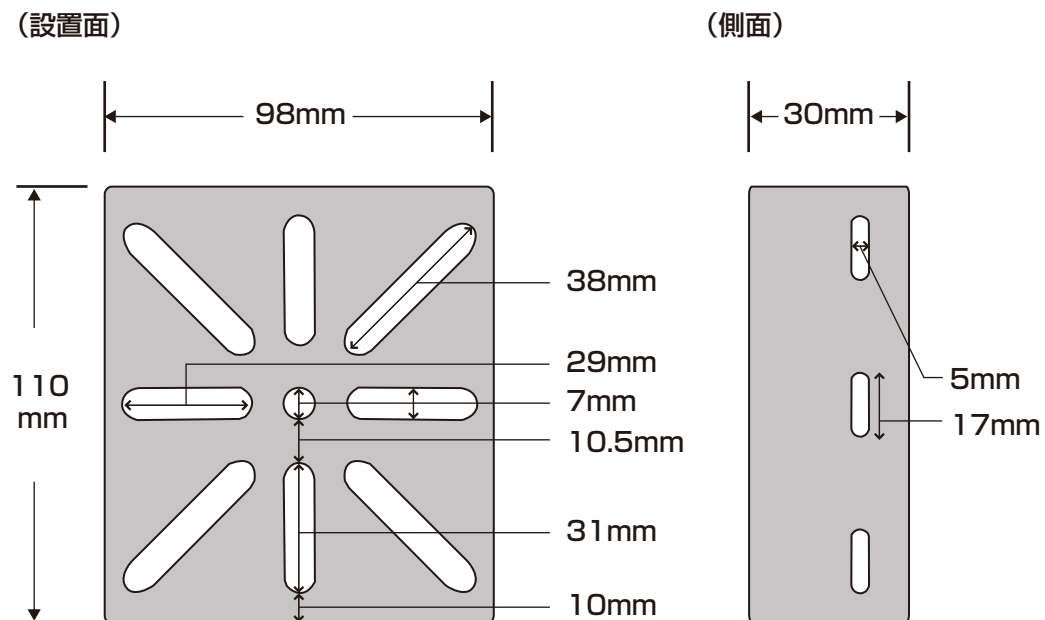

承認図

(単位:mm)

<p>特記事項</p>	<p>取扱店名</p>	<p>名称 ポール取付金具</p>
<p>最大搭載重量 約 5kg (バンド2本使用時、静荷重)</p>		<p>概要 屋内用 / 色 シルバー</p>
<p>材質 取付金具: ステンレス(1.7mm厚)</p>		<p>型番 CT-B047</p>
<p> </p>		