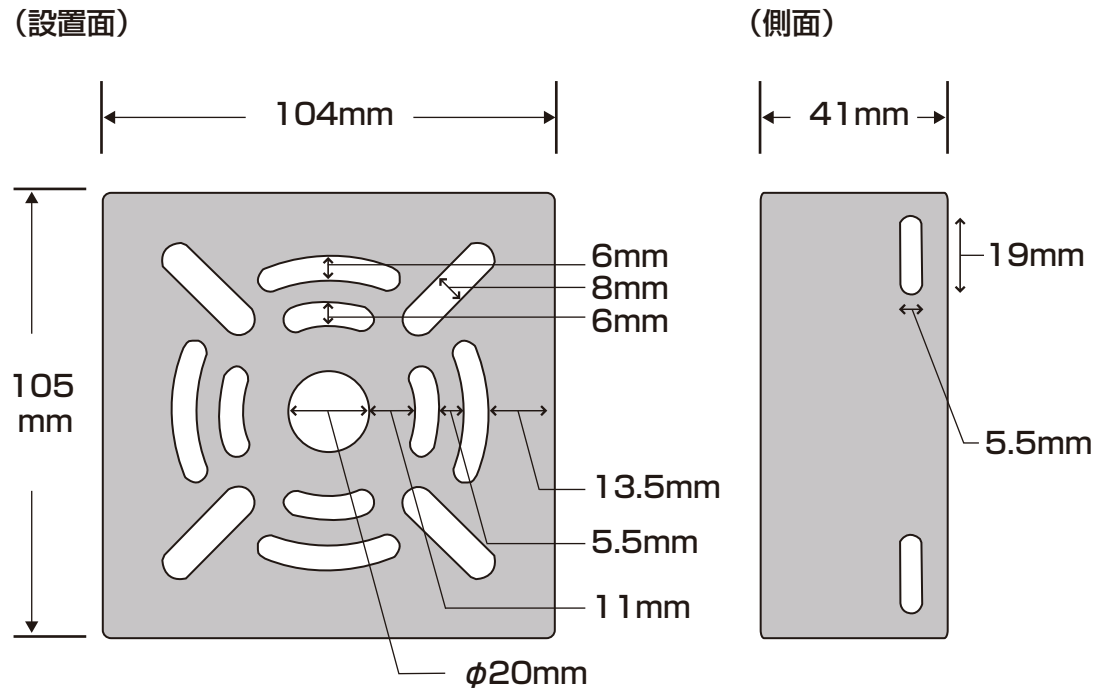

承認図

(単位:mm)

特記事項	取扱店名	名称 ポール取付金具
最大搭載重量 S: 約3kg M,L: 約5kg (バンド2本使用時、静荷重)		概要 屋内用 / 色 ホワイト
材質 取付金具: スチール(1.5mm厚)、バンド: ステンレス		型番 CT-B053