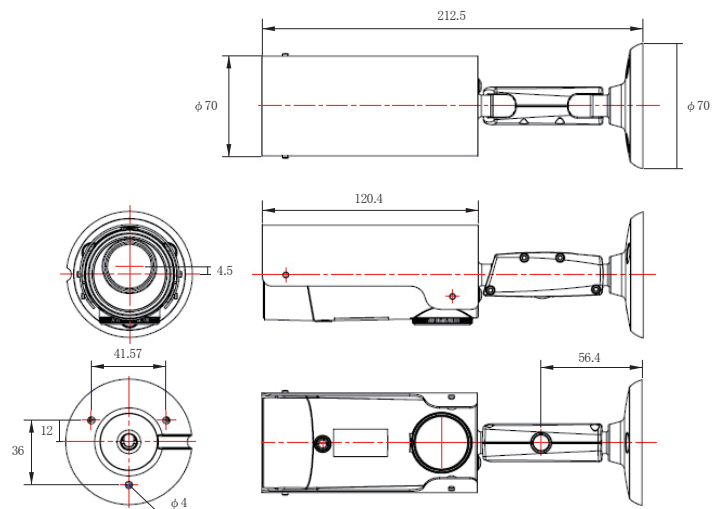

## 製品仕様

設置場所	屋内/屋外 両用 ※塩害地不可
映像素子	RGB 1/2.7" 2M CMOSセンサー
画素数	207万画素
フレーム数	最大 30fps
ビデオ圧縮方式	H.264, high profile
レンズ	f=2.8mm(F1.8) 焦点:50cm~
撮影視野	水平: 約 120°
赤外線照射距離	約 1~10m 以内
パソコン表示解像度	1920×1080, 1280×720, 640×360
モバイル表示解像度	1280×720, 640×360
集音マイク	内蔵
スピーカー	無
SDカードスロット	microSDカード (128GBまで/Class10以上) ※ SanDisk製指定・別売 FAT32
録画方法	常時録画 / 動作検知録画 / スケジュール録画
同時接続可能人数	最大 8名 (帯域幅設定、使用環境により変動)
映像管理ソフト	パソコン用: Camview (36台同時視聴・設定管理) スマートフォン用: mCamview2 (Android / iPhone) iPad用: mCamview HD
電源	付属専用アダプター (DC24V-0.5A 家庭用コンセント対応)
動作可能周囲温度	-10℃~+50℃ (湿度20%~80% RH)
外形寸法	約 70(高)×70(幅)×212.5(奥)mm
重量	約 368g
付属品	取扱説明書 / LANケーブル(1.8m) / 専用ソフト CD-ROM 専用電源アダプター (ケーブル長 約3m) カメラID / パスワードカード / 取付ネジ×2 / アンカープラグ×2
保証期間	1年

## 撮影範囲

## 外径寸法

(単位: mm)

BC-directshop