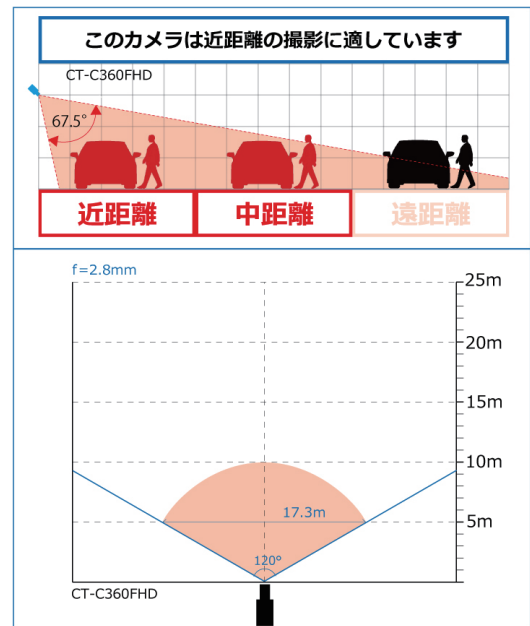

## 製品仕様

設置場所	屋内/屋外 両用 ※塩害地不可
映像素子	RGB 1/2.7" 2M CMOSセンサー
画素数	207万画素
フレーム数	最大 30fps
ビデオ圧縮方式	H.264, high profile
レンズ	f=2.8mm(F1.8) 焦点:50cm~
撮影視野	水平: 約 120°
赤外線照射距離	約 1~10m 以内
パソコン表示解像度	1920×1080, 1280×720, 640×360
モバイル表示解像度	1280×720, 640×360
集音マイク	内蔵
スピーカー	無
SDカードスロット	microSDカード (128GBまで/Class10以上) ※ SanDisk製指定・別売 FAT32
録画方法	常時録画 / 動作検知録画 / スケジュール録画
同時接続可能人数	最大 8名 (帯域幅設定、使用環境により変動)
映像管理ソフト	パソコン用: Camview (36台同時視聴・設定管理) スマートフォン用: mCamview2 (Android / iPhone) iPad用: mCamview HD
電源	付属専用アダプター (DC24V-0.5A 家庭用コンセント対応)
動作可能周囲温度	-10℃~+50℃ (湿度20%~80% RH)
外形寸法	約 70(高)×70(幅)×212.5(奥)mm
重量	約 368g
付属品	取扱説明書 / LANケーブル(1.8m) / 専用ソフト CD-ROM 専用電源アダプター (ケーブル長 約3m) カメラID / パスワードカード / 取付ネジ×2 / アンカープラグ×2
保証期間	1年

## 撮影範囲