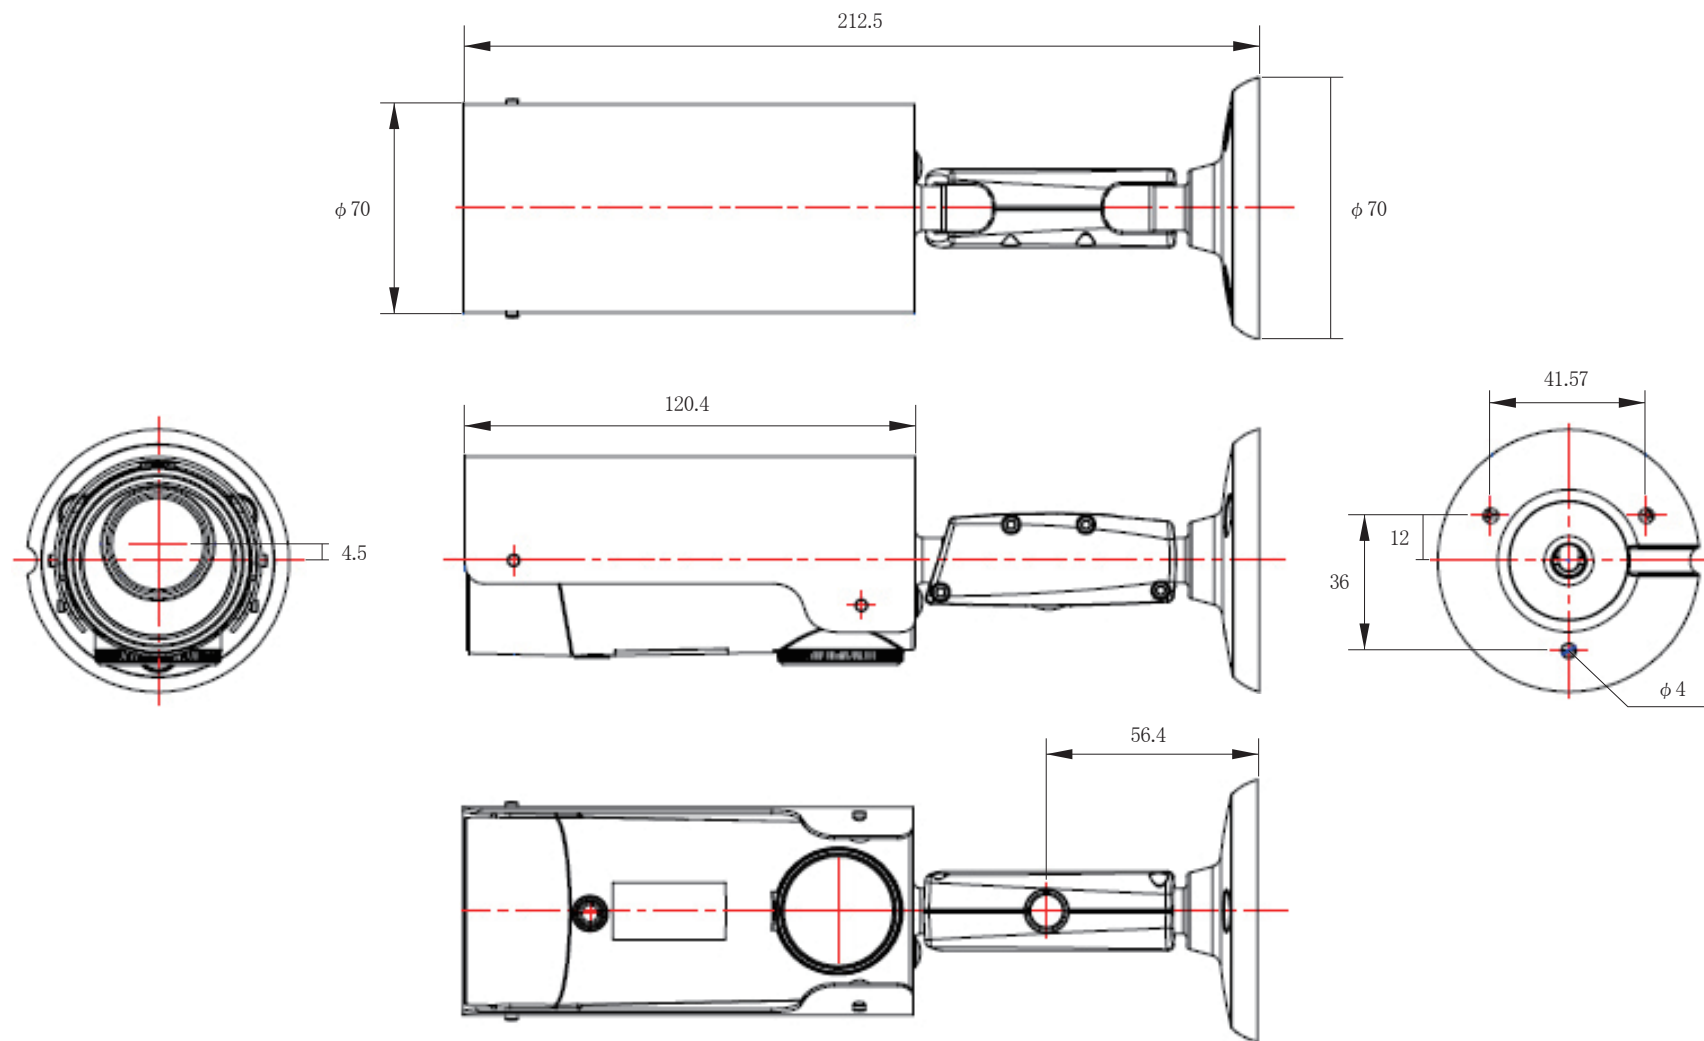

承認図

(単位:mm)

<p>特記事項</p>	<p>取扱店名</p>	<p>名称 2MP 赤外線暗視 IPカメラ</p>
<p>207万画素 2MP フルHD</p>		<p>概要 屋内・屋外用 / 色 シルバー</p>
<p>専用電源アダプター DC24V-0.5A (付属)</p>		<p>型番 CT-C360FHD</p>
<p>f = 2.8mm 固定レンズ搭載 / 撮影範囲 水平 約 120° microSDカード録画可能 (128GBまで/Class10以上)</p>		