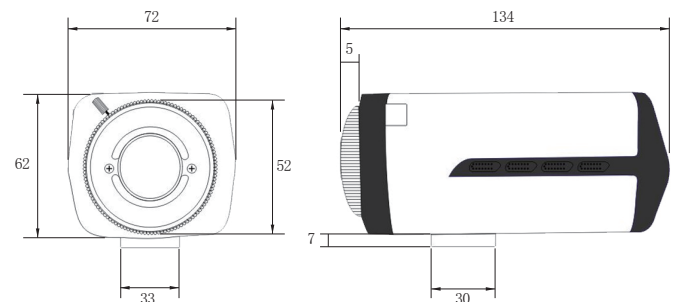

製品仕様

設置場所	屋内
イメージセンサー	1/2.8" SONY 2M CMOS センサー
信号方式	NTSC
総画素数	52万画素
出力解像度	960H
レンズ	f=2.8~8mm
撮影範囲	水平 約 39~104°
最低照度	約 0.01LUX
UTC機能	有
ゲインコントロール	有
ホワイトバランス	自動 / 手動
フリッカレス	有
逆光補正	BLC / HSBLC
デジタルノイズリダクション	有 (2D/3D)
ワイドダイナミックレンジ	有
電子感度アップ	有 (x2~x30まで)
映像出力	1.0V(p-p)75Ω BNC×1
電源 (DC12V)	3W 250mA
外径寸法	約 69(高)×72(幅)×134(奥)mm (レンズ含まず)
重量	約 350g (レンズ含まず)
動作可能周囲温度	-10~+50℃
付属品	取扱説明書、電源アダプター
保証期間	2年

撮影範囲

外径寸法

(単位: mm)

BC-directshop

防犯カメラダイレクト<https://www.bc-direct.net/>**セキュテック株式会社**

〒840-0201 佐賀市大和町尼寺 3128-3

0120-963-196

トップページ