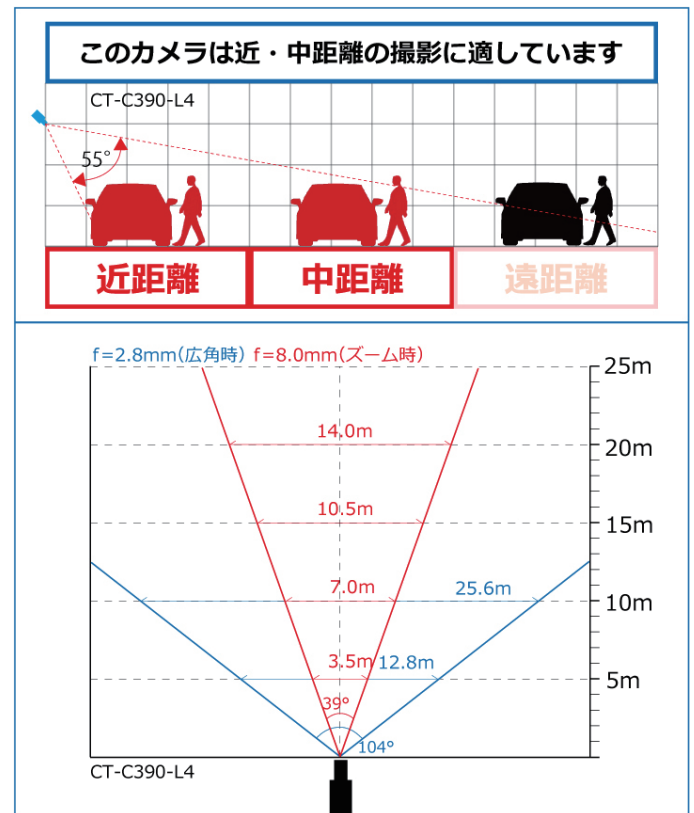

CT-C390-L4

52万画素 オートアイリス ボックスカメラ

価格 : オープン価格
JAN : 4571631221776

商品ページ

カラー CMOS 可変レンズ フリッカレス 屋内専用 2年保証

環境に優しい
RoHS指令適合品

製品説明

- ・52万画素CVBS(アナログ)カメラ
- ・UTC機能対応
- ・バリフォーカルレンズ搭載
- ・既設のカメラと入れ替え可能
- ・感度を上げてクリアに撮影

製品仕様

設置場所	屋内
イメージセンサー	1/2.8" SONY 2M CMOS センサー
信号方式	NTSC
総画素数	52万画素
出力解像度	960H
レンズ	f=2.8~8mm
撮影範囲	水平 約 39~104°
最低照度	約 0.01LUX
UTC機能	有
ゲインコントロール	有
ホワイトバランス	自動 / 手動
フリッカレス	有
逆光補正	BLC / HSBLC
デジタルノイズリダクション	有 (2D/3D)
ワイドダイナミックレンジ	有
電子感度アップ	有 (x2~x30まで)
映像出力	1.0V(p-p)75Ω BNC×1
電源 (DC12V)	3W 250mA
外径寸法	約 69(高)×72(幅)×134(奥)mm (レンズ含まず)
重量	約 350g (レンズ含まず)
動作可能周囲温度	-10~+50℃
付属品	取扱説明書、電源アダプター
保証期間	2年

撮影範囲

外径寸法

(単位: mm)

BC-directshop

防犯カメラダイレクト<https://www.bc-direct.net/>**セキュテック株式会社**

〒840-0201 佐賀市大和町尼寺 3128-3

0120-963-196

トップページ