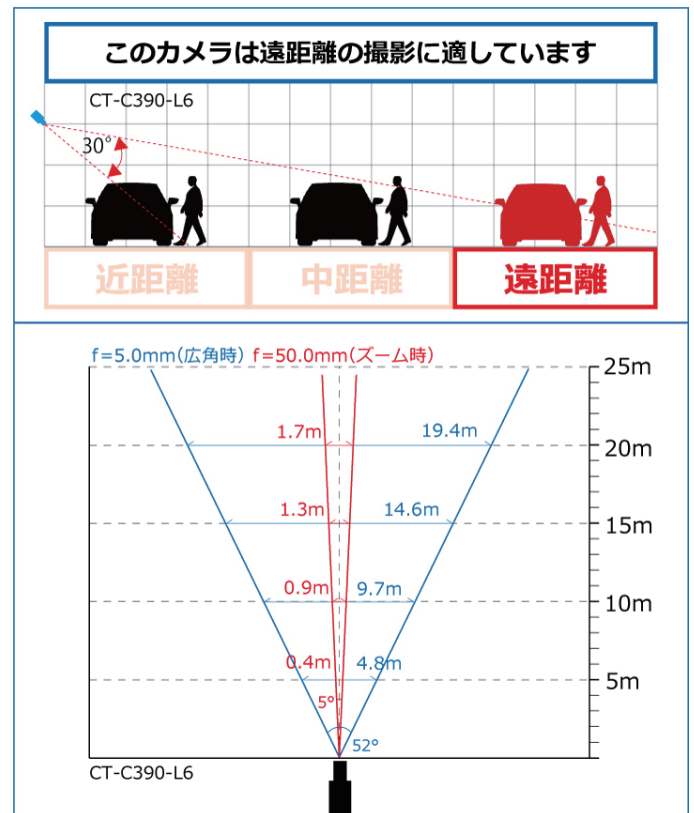

## CT-C390-L6

52万画素 オートアイリス ボックスカメラ

価格 : オープン価格  
 JAN : 4571631223190

商品ページ

カラー CMOS 可変レンズ フリッカレス 屋内専用 2年保証

環境に優しい  
RoHS指令適合品

## 製品説明

- ・52万画素CVBS(アナログ)カメラ
- ・UTC機能対応
- ・バリフォーカルレンズ搭載
- ・既設のカメラと入れ替え可能
- ・感度を上げてクリアに撮影

## 製品仕様

設置場所	屋内
イメージセンサー	1/2.8" SONY 2M CMOS センサー
信号方式	NTSC
総画素数	52万画素
出力解像度	960H
レンズ	f=5~50mm
撮影範囲	水平 約 5~52°
最低照度	約 0.01LUX
UTC機能	有
ゲインコントロール	有
ホワイトバランス	自動 / 手動
フリッカレス	有
逆光補正	BLC / HSBLC
デジタルノイズリダクション	有 (2D/3D)
ワイドダイナミックレンジ	有
電子感度アップ	有 (x2~x30まで)
映像出力	1.0V(p-p)75Ω BNC×1
電源 (DC12V)	3W 250mA
外径寸法	約 69(高)×72(幅)×134(奥)mm (レンズ含まず)
重量	約 350g (レンズ含まず)
動作可能周囲温度	-10~+50℃
付属品	取扱説明書、電源アダプター
保証期間	2年

## 撮影範囲