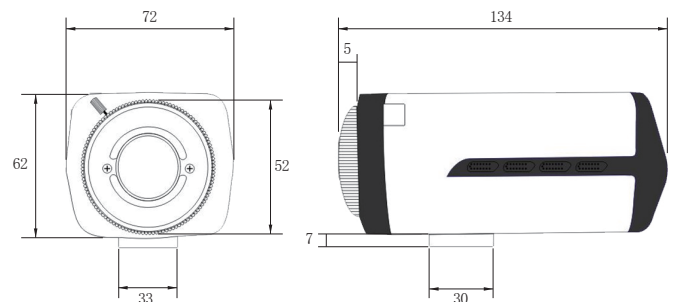

外径寸法

(単位: mm)

BC-directshop

防犯カメラダイレクト

セキュテック株式会社

〒840-0201 佐賀市大和町尼寺 3128-3

0120-963-196

https://www.bc-direct.net/

トップページ

LINE
問い合わせ

LINE 公式アカウント