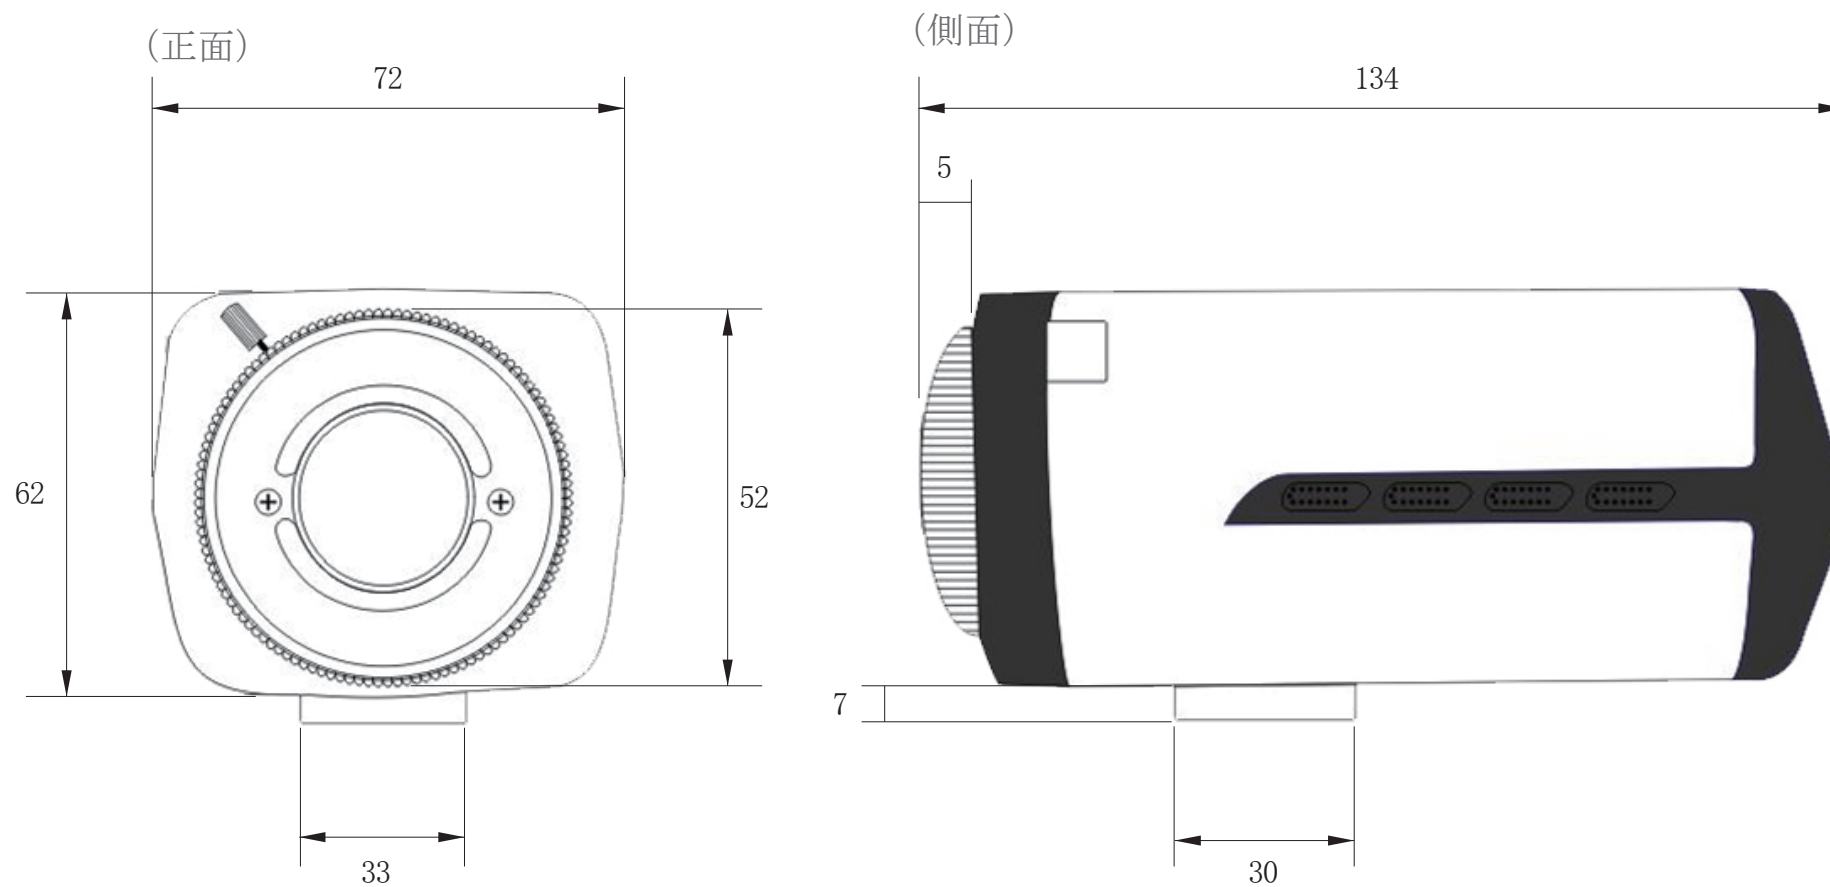

承認図

(単位:mm)

<p>特記事項</p>	<p>取扱店名</p>	<p>名称 ボックスカメラ</p>
<p>52万画素 CVBS レンズ別売り</p>		<p>概要 屋内用/色 ホワイト、ブラック</p>
<p>専用電源アダプター DC12V-1A (付属品)</p>		<p>型番 CT-C390</p>
<p>高感度撮影 最低照度 0.01LUX</p>		