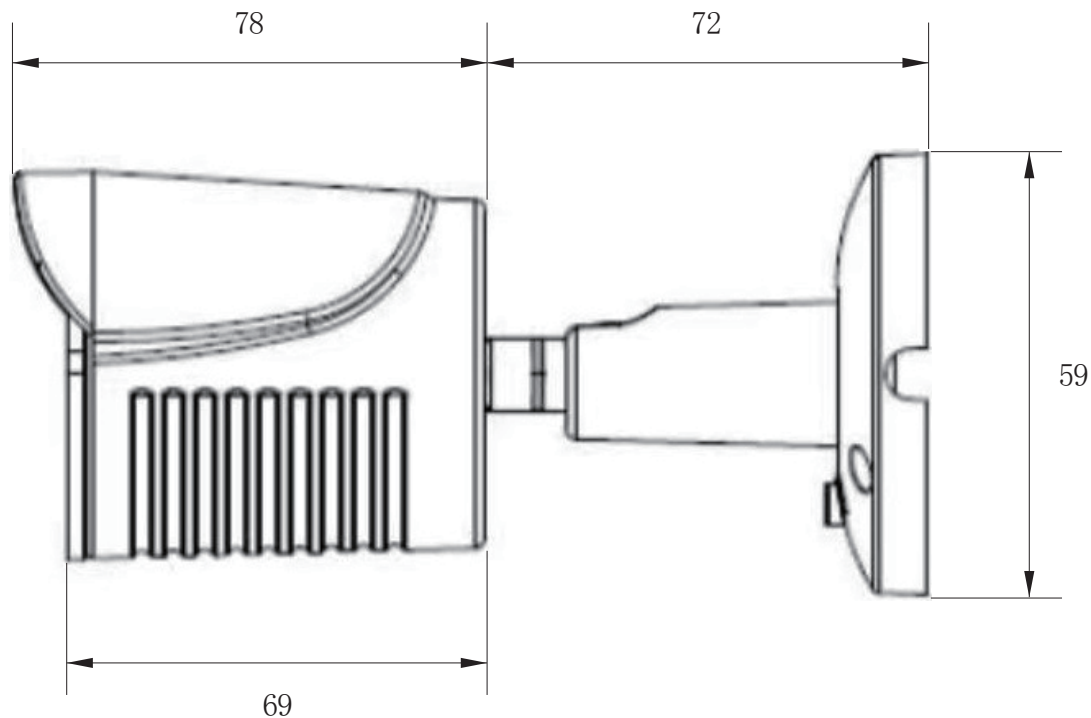

承認図

(正面)

(側面)

(単位:mm)

<p>特記事項</p>	<p>取扱店名</p>	<p>名称 屋外防雨バレットカメラ</p>
<p>52万画素 CVBS</p>		<p>概要 屋内・屋外両用/色 ホワイト</p>
<p>専用電源アダプター DC12V-1A (付属)</p>		<p>型番 CT-CVBS440</p>
<p>f = 3.6mm 固定レンズ搭載 / 撮影範囲 水平 約 86° 赤外線暗視 赤外線照射距離 約 5~10m (設置環境により変動)</p>		