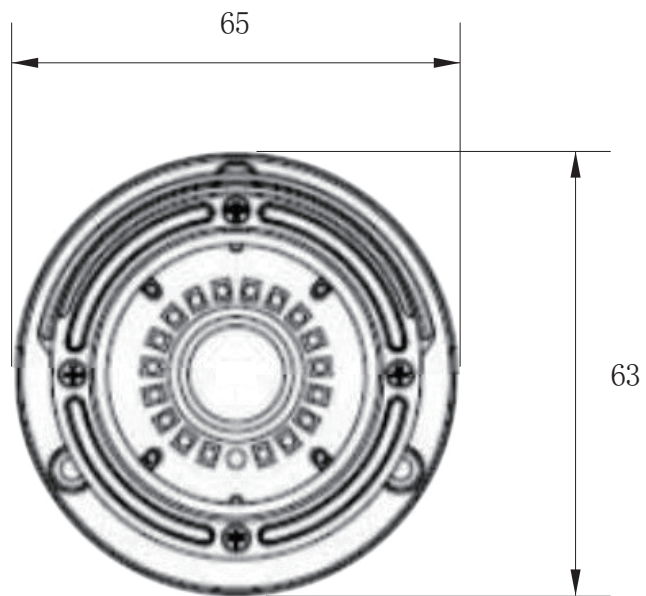

承認図

(正面)

(側面)

(単位:mm)

<p>特記事項</p>	<p>取扱店名</p>	<p>名称 屋外防雨バレットカメラ</p>
<p>52万画素 CVBS</p>		<p>概要 屋内・屋外両用/色 ホワイト</p>
<p>専用電源アダプター DC12V-1A (付属)</p>		<p>型番 CT-CVBS440</p>
<p>f = 3.6mm 固定レンズ搭載 / 撮影範囲 水平 約 86° 赤外線暗視 赤外線照射距離 約 5~10m (設置環境により変動)</p>		