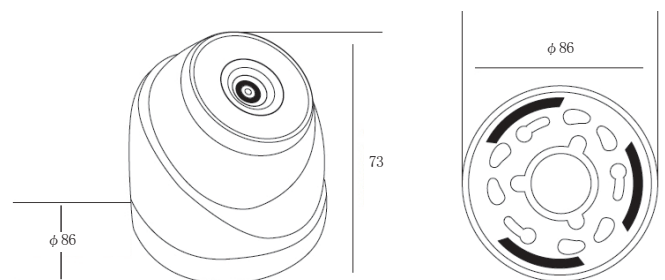

外径寸法 (単位: mm)

BC-directshop

防犯カメラダイレクト

<https://www.bc-direct.net/>

セキュテック株式会社

〒840-0201 佐賀市大和町尼寺 3128-3

0120-963-196

トップページ

LINE
問い合わせ

LINE 公式アカウント