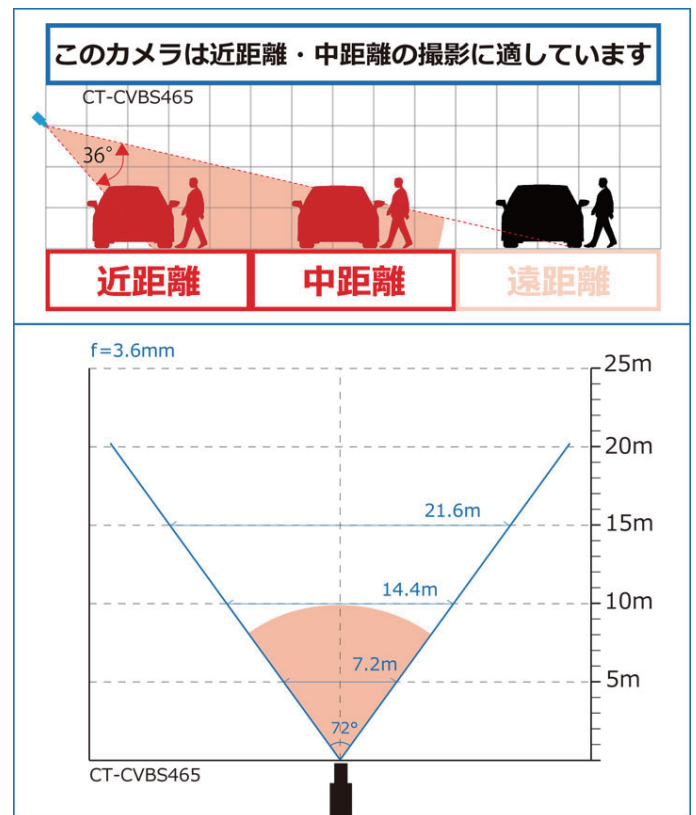

CT-CVBS465

52万画素 赤外線暗視 ドームカメラ

価格 : オープン価格
 JAN : 4571631221813

商品ページ

カラー CMOS 固定レンズ 赤外線暗視 屋内専用 2年保証

環境に優しい
 RoHS指令適合品

製品説明

- ・52万画素CVBS(アナログ)カメラ
- ・UTC機能対応
- ・既設のカメラと入れ替え可能
- ・赤外線LEDで夜間も撮影

製品仕様

設置場所	屋内
イメージセンサー	1/2.9" F23+FH8536H CMOS Sensor
信号方式	NTSC
総画素数	52万画素
レンズ	f=3.6mm
撮影範囲	水平 約 72°
赤外線照射距離	約 5~10m (設置環境により変動)
UTC機能	有
ゲインコントロール	オート
ホワイトバランス	有
フリッカーレス	有
逆光補正	有
ワイドダイナミックレンジ	有
映像出力	1.0V(p-p)75Ω BNC×1
電源 (DC12V)	4.2W 350mA
外径寸法	約 86(直径)×73(高)mm
重量	約 80g
動作可能周囲温度	-10~+50°C
付属品	取扱説明書、電源アダプター
保証期間	2年

撮影範囲

外径寸法 (単位: mm)

BC-directshop

防犯カメラダイレクト

<https://www.bc-direct.net/>

セキュテック株式会社

〒840-0201 佐賀市大和町尼寺 3128-3

0120-963-196