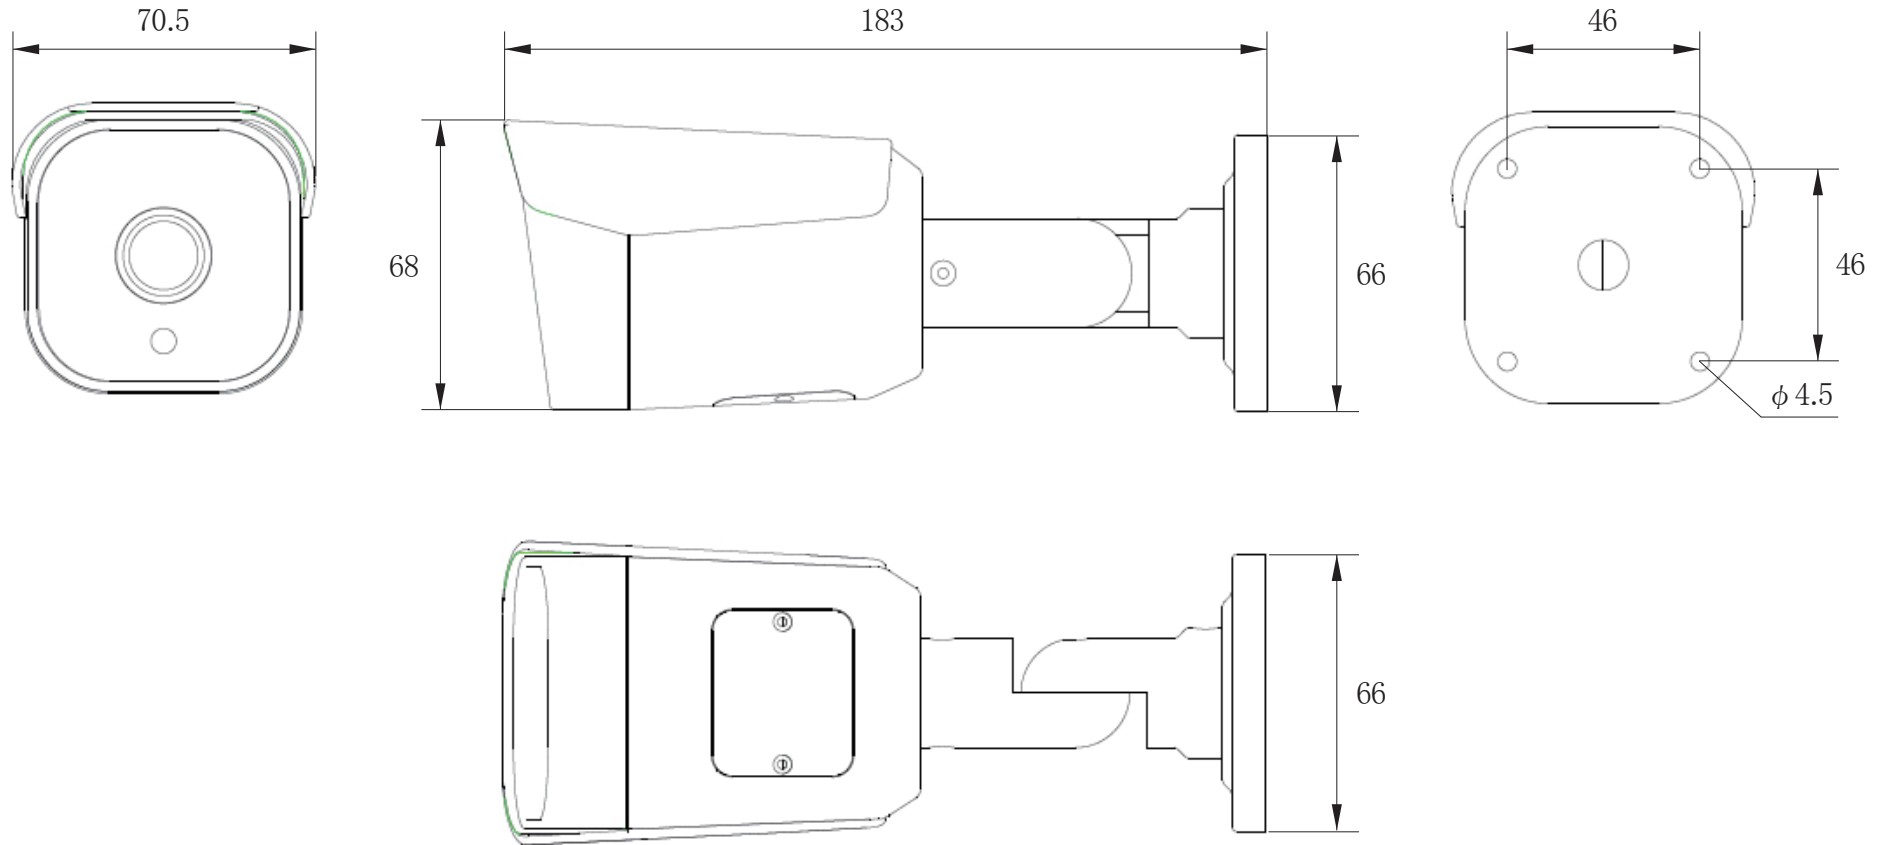

承認図

(単位:mm)

<p>特記事項</p>	<p>取扱店名</p>	<p>名称 AHD 防犯灯バレットカメラ</p>
<p>215万画素 1080P フルHD AHD2.0</p>		<p>概要 屋外用/色 アイボリー</p>
<p>専用電源アダプター DC12V-1A (付属)</p>		<p>型番 CT-DK640</p>
<p>f = 4mm 固定レンズ搭載 / 撮影範囲 水平 約 83° ホワイトLED照射距離 約 10~20m (設置環境により変動)</p>		