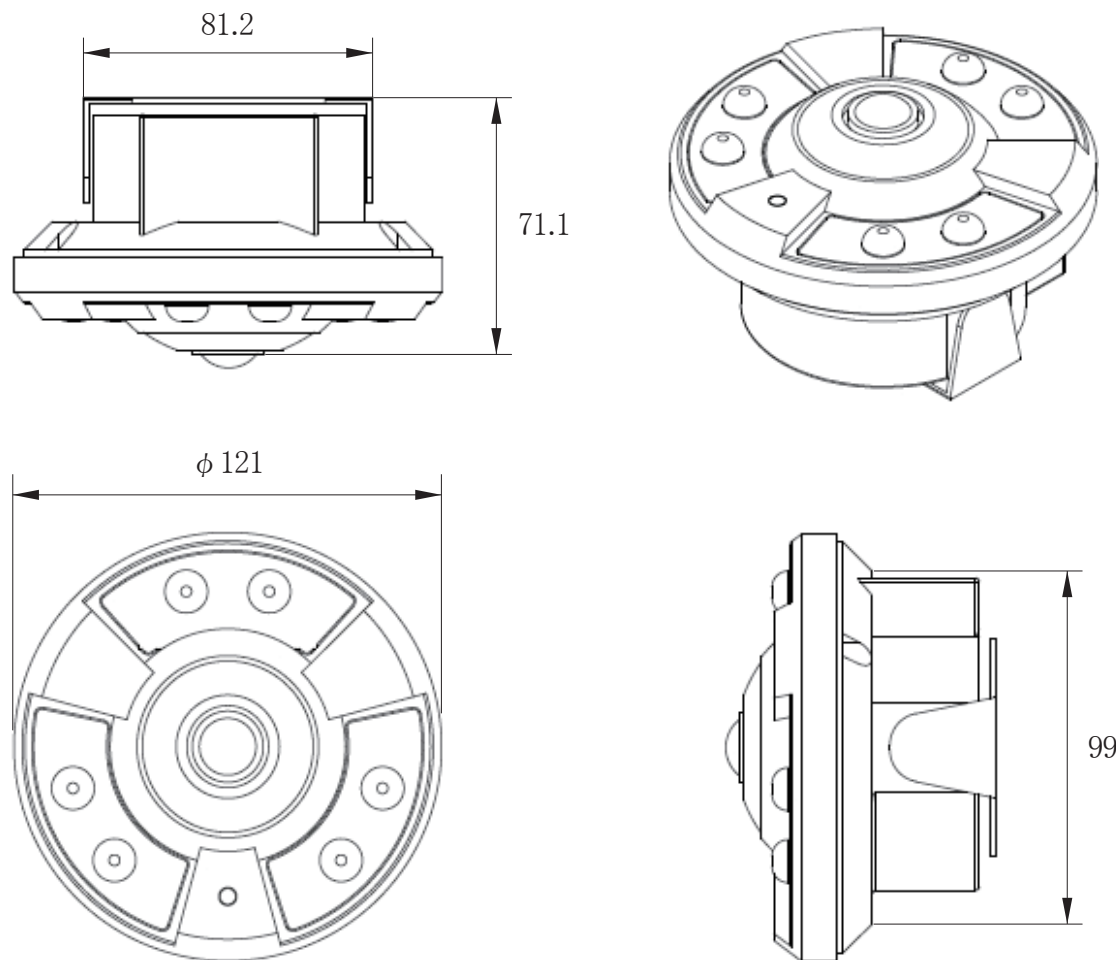

承認図

(単位:mm)

<p>特記事項</p>	<p>取扱店名</p>	<p>名称 AHD 赤外線暗視パノラマカメラ</p>
<p>500万画素 5MP AHD</p>		<p>概要 屋内用/色 アイボリー</p>
<p>専用電源アダプター DC12V-1A (付属)</p>		<p>型番 CT-DK820</p>
<p>f = 2.2mm 固定レンズ搭載 / 撮影範囲 水平 約 145° 赤外線暗視 照射距離 約 10~15m (設置環境により変動)</p>		