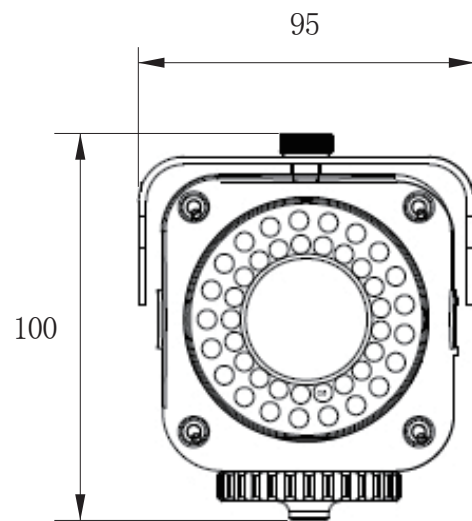

承認図

(正面)

(側面)

(単位:mm)

<p>特記事項</p>	<p>取扱店名</p>	<p>名称 街頭防犯カメラ</p>
<p>210万画素 1080P フルHD</p>		<p>概要 屋外用/色 グレー</p>
<p>専用電源アダプター DC12V-1A (付属)</p>		<p>型番 CT-FB600-GP</p>
<p>f = 2.8~12mm バリフォーカルレンズ搭載 / 撮影範囲 水平 約 20~88° SDカード録画可能(最大256GB) / GPS自動時刻補正機能搭載</p>		