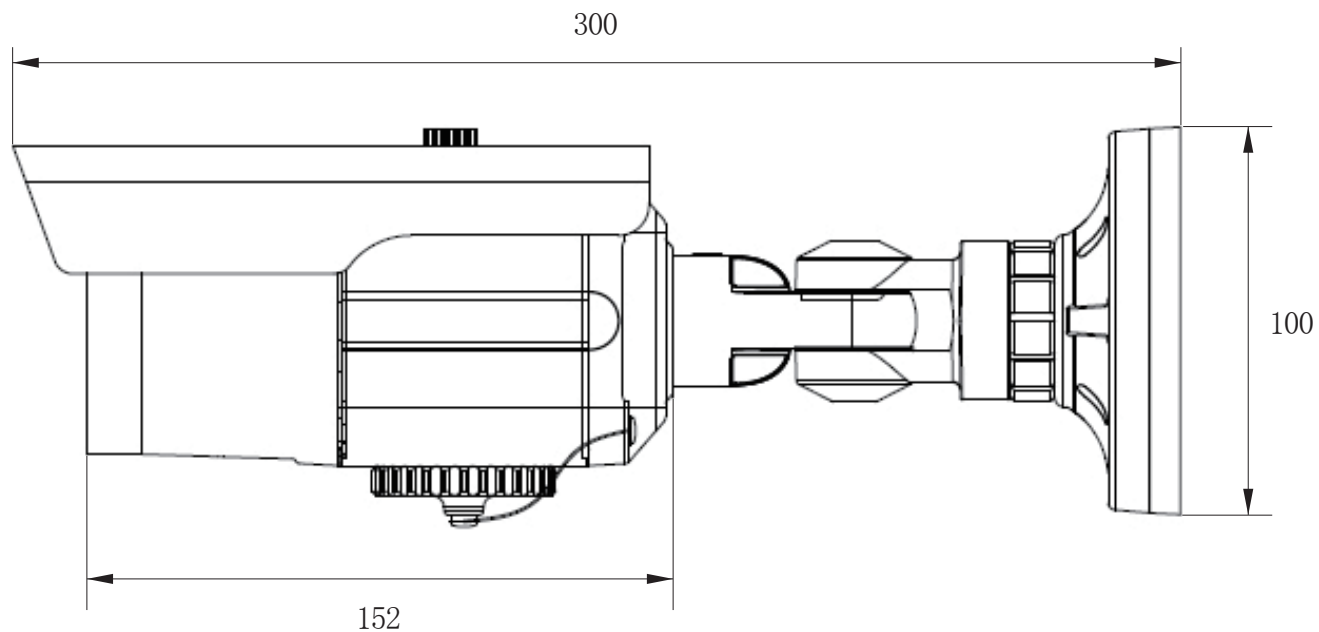

承認図

(正面)

(側面)

(単位:mm)

<p>特記事項</p>	<p>取扱店名</p>	<p>名称 街頭防犯カメラ</p>
<p>210万画素 1080P フルHD</p>		<p>概要 屋外用/色 グレー</p>
<p>専用電源アダプター DC12V-1A (付属)</p>		<p>型番 CT-FB600-GP</p>
<p>f = 2.8~12mm バリフォーカルレンズ搭載 / 撮影範囲 水平 約 20~88° SDカード録画可能(最大256GB) / GPS自動時刻補正機能搭載</p>		