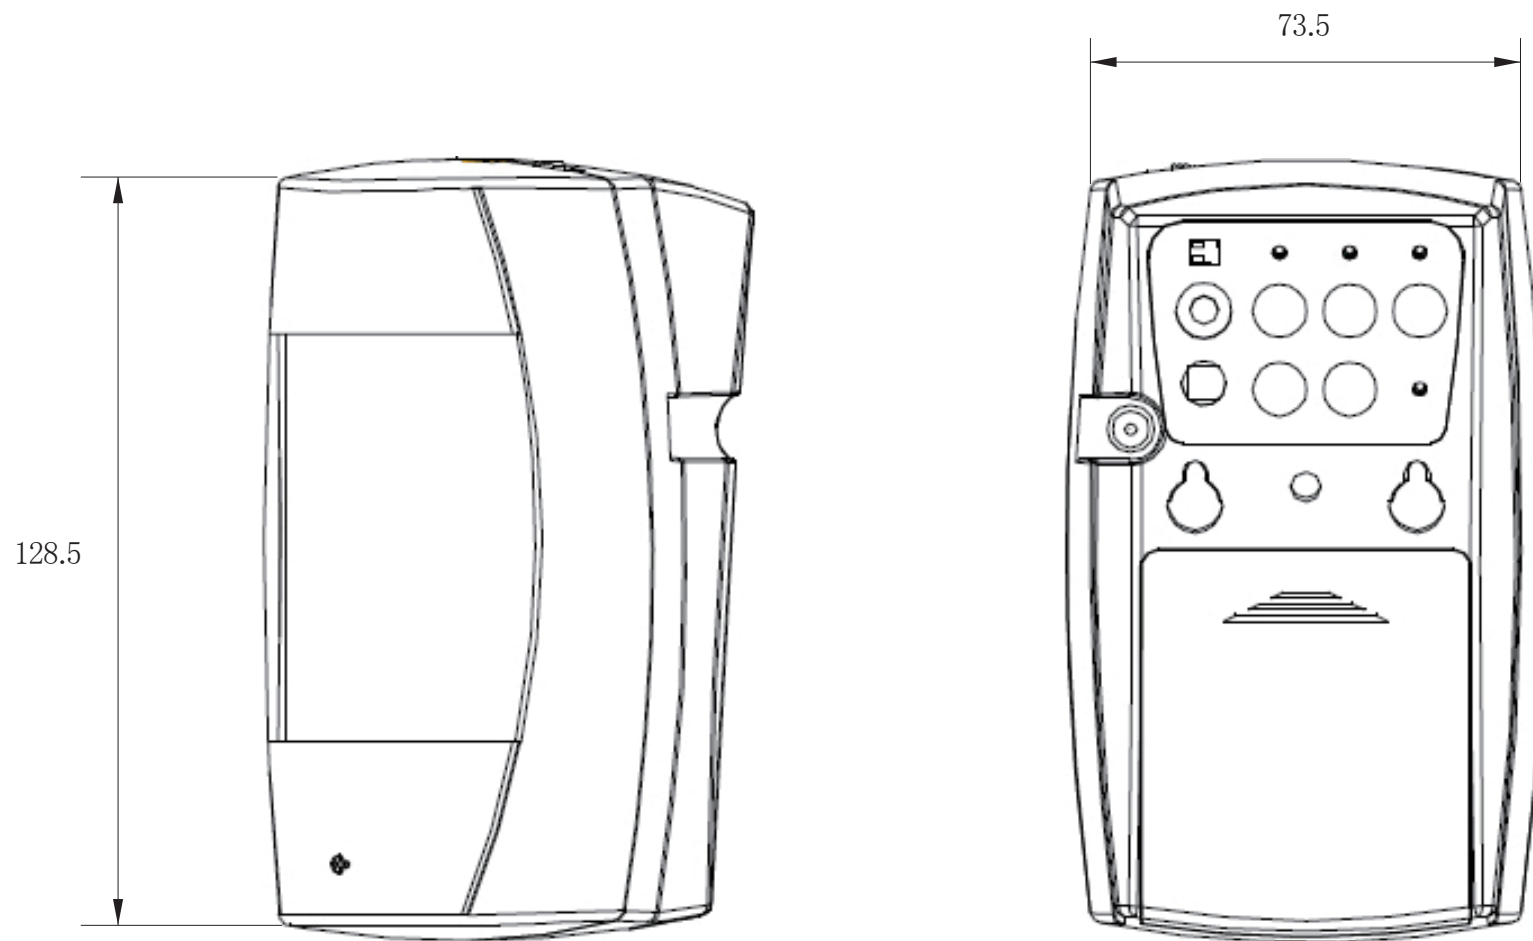

承認図

(単位:mm)

<p>特記事項</p>	<p>取扱店名</p>	<p>名称 ポータブルカメラレコーダー</p>
<p>210万画素 1080P フルHD 集音マイク内蔵</p>		<p>概要 屋内用/色 アイボリー</p>
<p>専用電源アダプター DC12V-0.6A (付属)</p>		<p>型番 CT-FR300-SP</p>
<p>ピンホールレンズ搭載 / 撮影範囲 水平 約 68° SDカード録画対応(最大128GB) / リモコン付き</p>		