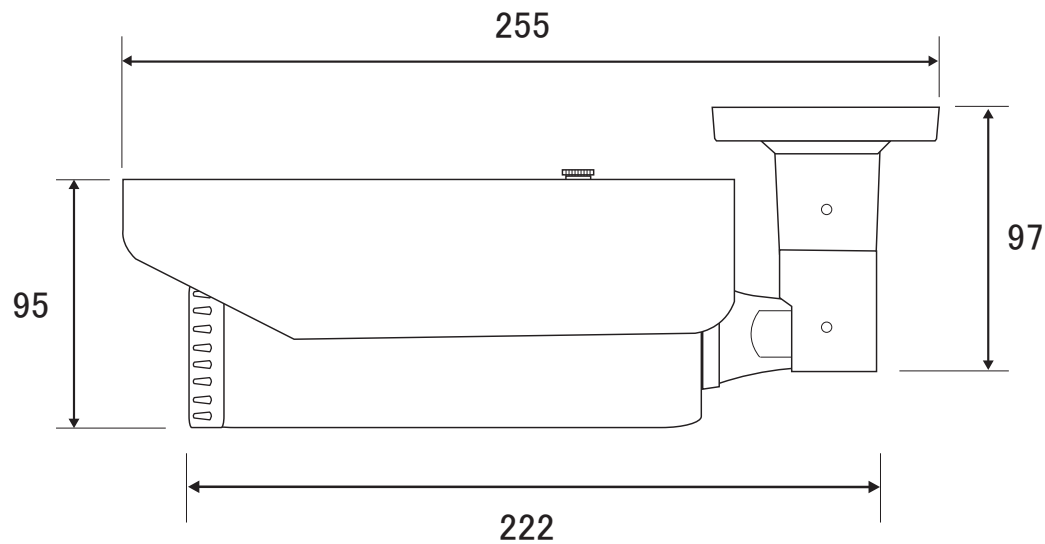

承認図

(側面)

(設置面)

(mm)

特記事項	取扱店名	型番 CT-IP250
屋外防雨(IP66) 赤外線暗視(大型ALLY-LED × 6個 最大照射距離:30m)		概要 2MP 防雨 バレット型 IPカメラ
光学バリアフォーカルズームレンズ ×4.3倍 f=2.8~12mm		色 白
壁面・天井面設置可能 一体型ブラケット		
ONVIF対応(Ver2.4 プロファイルS)		