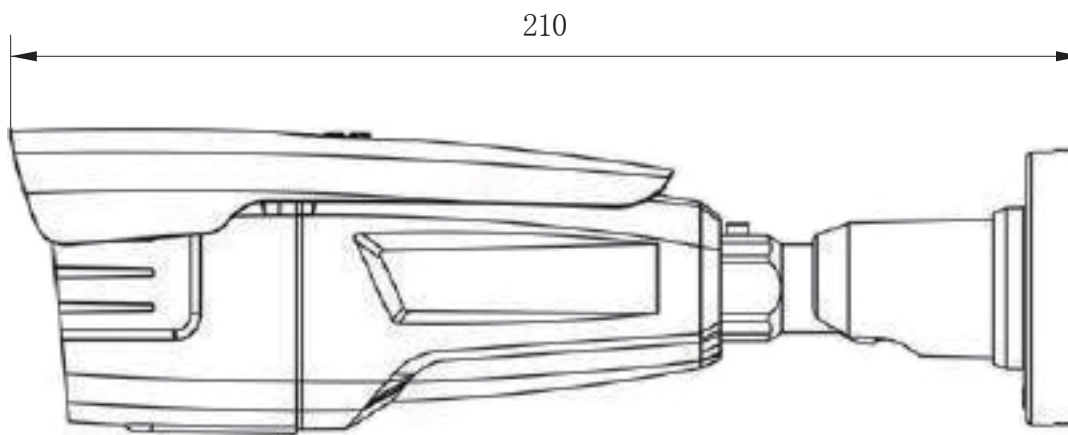

承認図

(正面)

(側面)

(単位:mm)

<p>特記事項</p>	<p>取扱店名</p>	<p>名称 PoE給電対応 IPカメラ</p>
<p>500万画素 5MP ONVIF対応(Ver2.4 プロファイルS)</p>		<p>概要 屋内・屋外両用/色 ホワイト</p>
<p>Poe受電 IEEE802.3af/at 10M/100M</p>		<p>型番 CT-IP500</p>
<p>f = 4mm 固定レンズ搭載 / 撮影範囲 水平 約 82° 赤外線暗視 照射距離 約 5~10m (設置環境により変動)</p>		