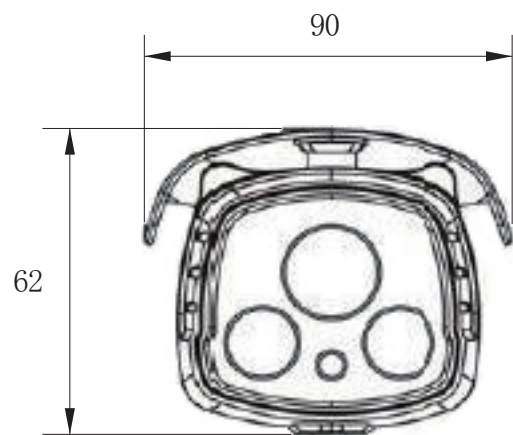

承認図

(正面)

(側面)

(単位:mm)

<p>特記事項</p>	<p>取扱店名</p>	<p>名称 PoE給電対応 IPカメラ</p>
<p>500万画素 5MP ONVIF対応(Ver2.4 プロファイルS)</p>		<p>概要 屋内・屋外両用/色 ホワイト</p>
<p>Poe受電 IEEE802.3af/at 10M/100M</p>		<p>型番 CT-IP500</p>
<p>f = 4mm 固定レンズ搭載 / 撮影範囲 水平 約 82° 赤外線暗視 照射距離 約 5~10m (設置環境により変動)</p>		