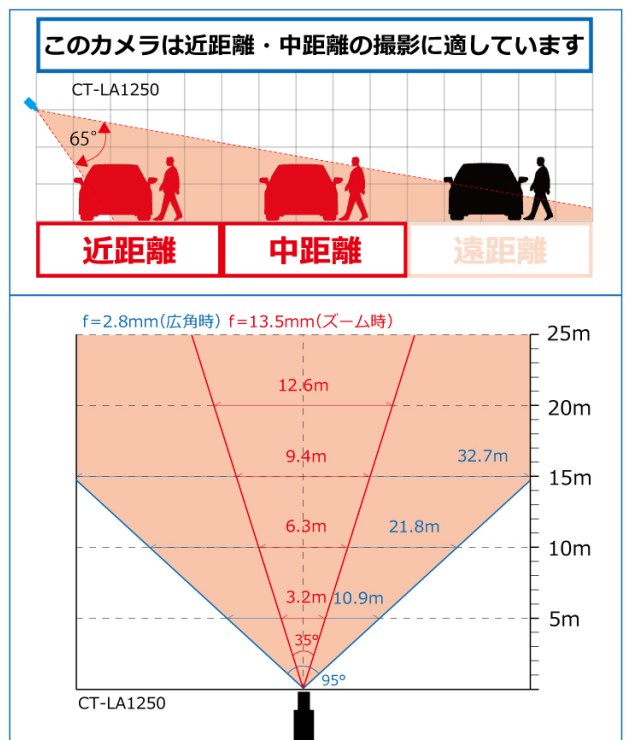

- ・滑らかで高精細な映像を撮影
- ・同軸ケーブル1本で楽々配線
- ・既設のカメラと入れ替え可能
- ・バリフォーカルレンズ搭載
- ・赤外線LEDで夜間も撮影
- ・防塵防水性能 IP66

製品仕様

設置場所	屋内・屋外 両用 ※塩害地不可
イメージセンサー	1/2.8" 5Mega-Pixel SONY製CMOS
信号方式	AHD / TVI / CVI / CVBS (NTSC)
総画素数	522万画素 2688(H)×1944(V)
出力解像度	5MP / 4MP / 2MP / 960H
レンズ	f=2.8~13.5mm
撮影範囲	水平 約 35~95°
赤外線照射距離	約 35m (設置環境により変動)
UTC機能	有
デイナイト	照度センサー連動 / 自動 / カラー / 白黒
逆光補正	有 (BLC)
デジタルノイズリダクション	有 (3D)
ワイドダイナミックレンジ	有 (BLCとの併用不可)
防水性能	IP66
映像出力	BNCJ×1
定格電圧	専用電源ユニット(別売)での重畳供給 別送時: DC12V 1A
消費電力	600mA(最大) 7.2W
外径寸法	約 90(高)×91(幅)×251(奥)mm
重量	約 800g
動作可能周囲温度	-30~40℃ / 湿度:10~90% (結露なきこと)
付属品	取扱説明書
保証期間	2年

撮影範囲

外径寸法

(単位: mm)

BC-directshop

防犯カメラダイレクト

<https://www.bc-direct.net/>

セキュテック株式会社

〒840-0201 佐賀市大和町尼寺 3128-3