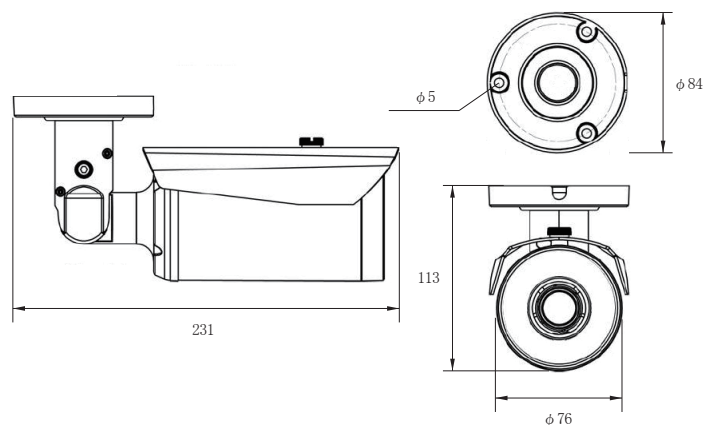

- ・滑らかで高精細な映像を撮影
- ・同軸ケーブル1本で楽々配線
- ・既設のカメラと入れ替え可能
- ・バリフォーカルレンズ搭載
- ・赤外線LEDで夜間も撮影
- ・防塵防水性能 IP66

製品仕様

設置場所	屋内・屋外 両用 ※塩害地不可
イメージセンサー	1/2.8" 5Mega-Pixel SONY製CMOS
信号方式	AHD / TVI / CVI / CVBS (NTSC)
総画素数	522万画素 2688(H)×1944(V)
出力解像度	5MP / 4MP / 2MP / 960H
レンズ	f=2.8~13.5mm
撮影範囲	水平 約 35~95°
赤外線照射距離	約 35m (設置環境により変動)
UTC機能	有
デイナイト	照度センサー連動 / 自動 / カラー / 白黒
逆光補正	有 (BLC)
デジタルノイズリダクション	有 (3D)
ワイドダイナミックレンジ	有 (BLCとの併用不可)
防水性能	IP66
映像出力	BNCJ×1
定格電圧	専用電源ユニット(別売)での重畳供給 別送時: DC12V 1A
消費電力	600mA(最大) 7.2W
外径寸法	約 90(高)×91(幅)×251(奥)mm
重量	約 800g
動作可能周囲温度	-30~40℃ / 湿度:10~90% (結露なきこと)
付属品	取扱説明書
保証期間	2年

撮影範囲

外径寸法

(単位: mm)

BC-directshop

防犯カメラダイレクト

<https://www.bc-direct.net/>

セキュテック株式会社

〒840-0201 佐賀市大和町尼寺 3128-3