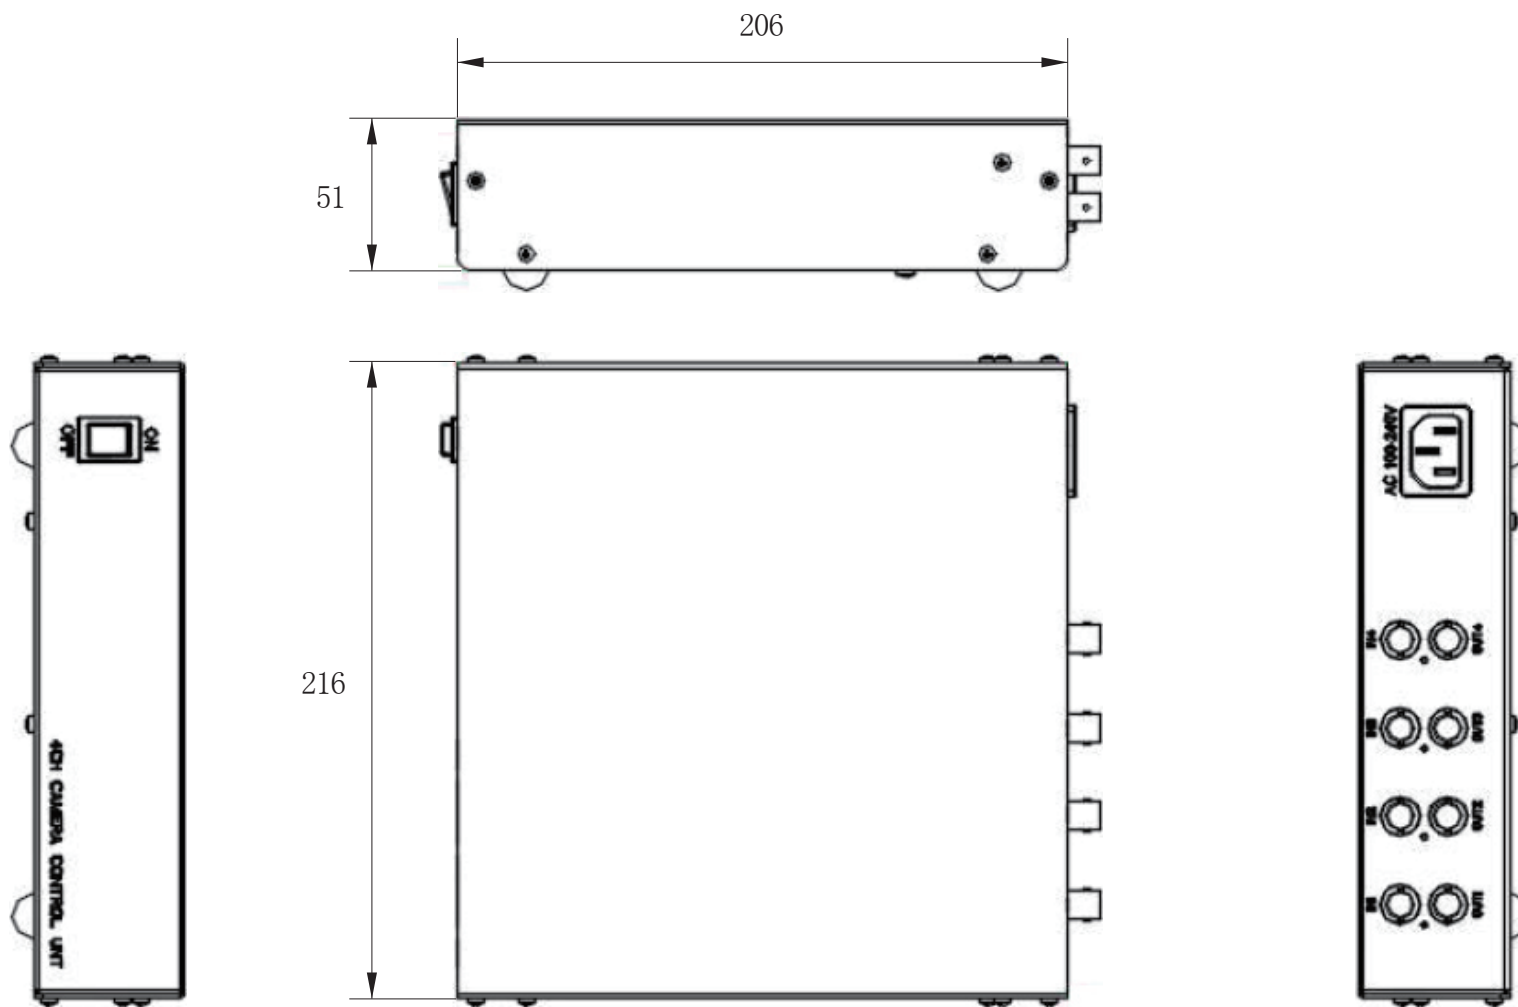

承認図

(単位:mm)

<p>特記事項</p>	<p>取扱店名</p>	<p>名称 4入力ワンケーブル駆動ユニット</p>
<p>AHD / TVI / CVI / CVBS カメラ用ワンケーブル駆動ユニット</p>		<p>概要 屋内用/アイボリー色</p>
<p>定格:AC 100~240V</p>		<p>型番 CT-LA504</p>
<p>接続可能カメラ台数:1~4台まで (BNC,J端子接続) 接続可能カメラ:POC対応 専用カメラ 同軸ケーブル接続</p>		