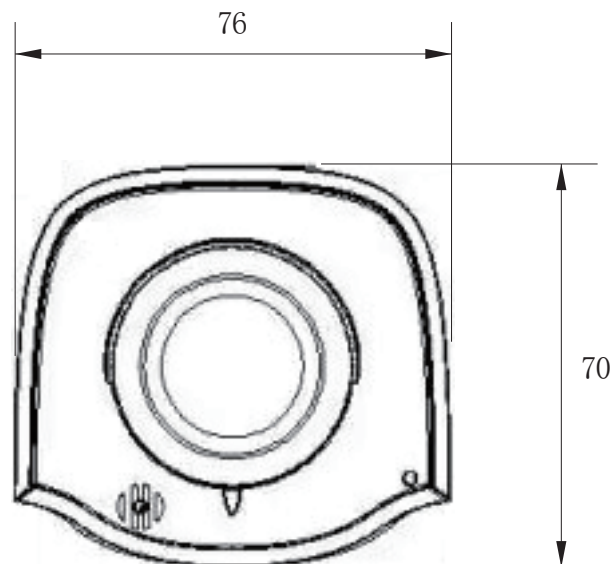

承認図

(正面)

(側面)

(単位:mm)

<p>特記事項</p>	<p>取扱店名</p>	<p>名称 5MP ボックス型 IPカメラ</p>
<p>500万画素 5MP ONVIF対応(17.06互換) レンズ付属</p>		<p>概要 屋内用/色 アイボリー</p>
<p>DC12V (または PoE給電 IEEE802.3af)</p>		<p>型番 CT-LIP060</p>
<p>高感度撮影 最低照度 0.01Lux Youtubeライブ配信対応 (RTMPプロトコル通信)</p>		